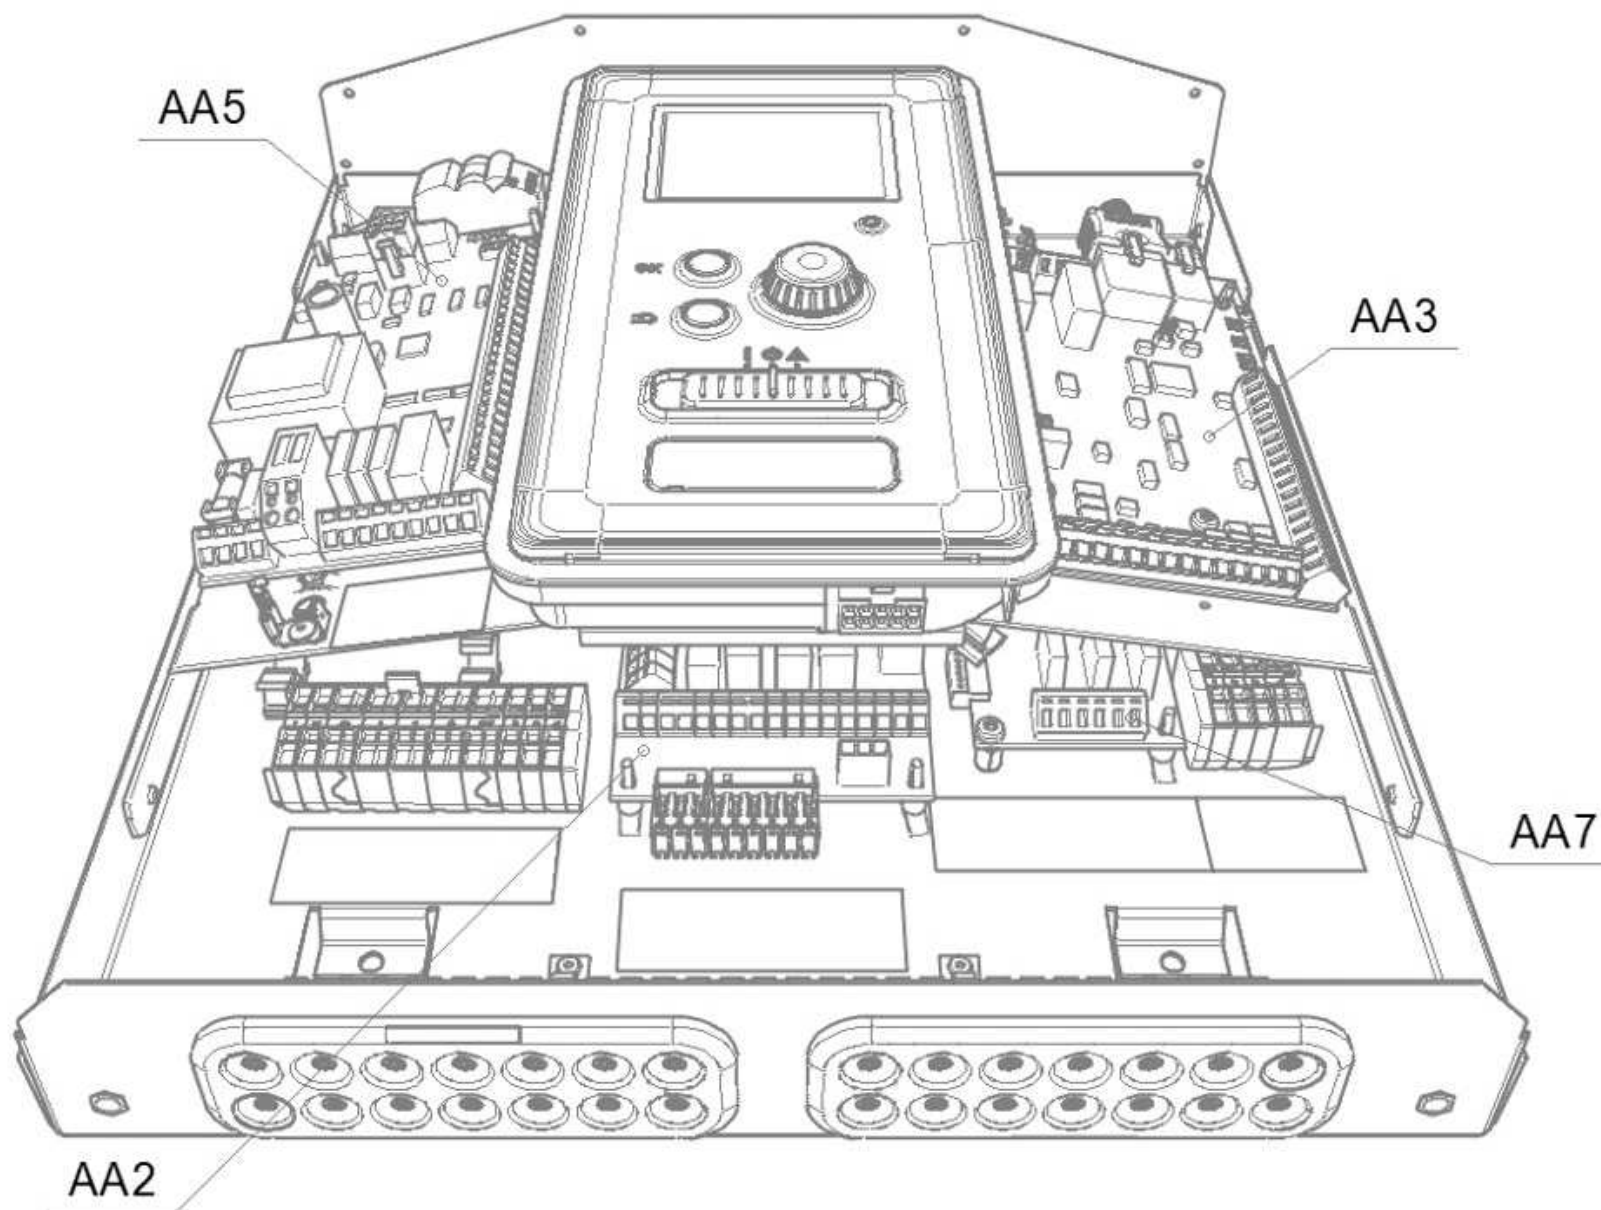

T000676_SPA - MCU 40 OHJAUSKESKUS

Valmistettu 2014->

Nro Index Nr.	Koodi Code Kode	Kpl Pcs. Pcs.	Nimitys	Description	Beschreibung	Sivu Page Blatt
1	V00792	1	AA2 PIIRIKORTTI BASE	AA2 CIRCUIT BOARD	TW AIR LEITERPLATTE AA2	
2	V00791	1	AA3 PROCESSOR CARD ENTRANCE	AA3 CIRCUIT BOARD	TW AIR LEITERPLATTE AA3	
3	V00867	1	MCU 40 AA5 LISÄVARUSTEKORTTI	MCU 40 AA5 PCB		
4	V00868	1	MCU 40 AA7 RELEKORTTI	MCU 40 AA7 RELEY CARD		
5	V00799	1	OEM OHJAUSPANEELI	OEM CONTROL PANEL	OEM BEDIENFELD	