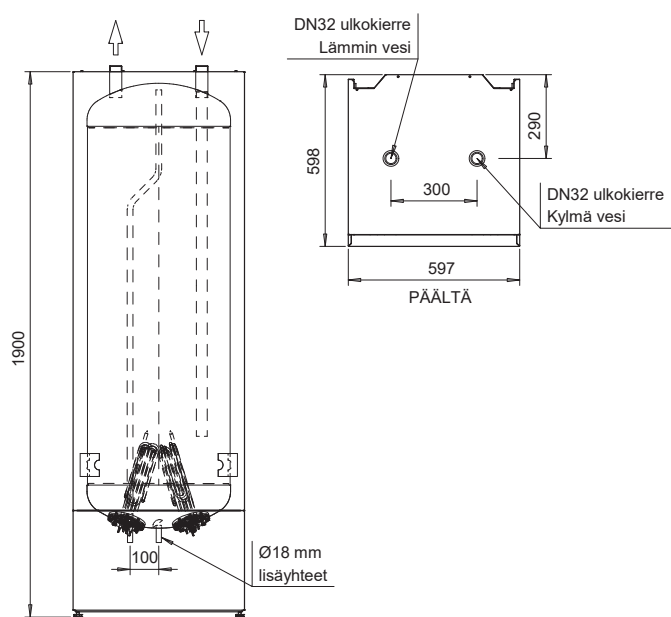

Käyttövesivaraaja DN32 yhteillä

- Mallit 300 ja 500 l
- Suuremmat DN32 yhteet varaajan päällä
- Kevyt ja helppo asentaa kaappirivin jatkeeksi
- Pääkytkin ja lämpötilansäädin käden ulottuvilla

Pystymalliset ja tilavat varaajamme vastaavat suureenkin käyttövedentarpeeseen. Moduli- mitoituksen ansiosta varaaja voidaan asentaa kaapistoon piiloon katseilta, mutta kuitenkin helposti käytettäväksi.

VLM Booster -malleissa yhteet sijaitsevat kätevästi laitteen päällä.

Tekniset tiedot Jäspi		VLM 300 Booster	VLM 500 Booster
Tuotenumero		T000835	T000633
Mitat K x L x S *	mm	1900 x 597 x 598	1920 x 734 x 740
Pystyynnostokorkeus	mm	1990	2036
Tilavuus	l	275	500
Teho	kW	2 x 6 kW (3~)	
Sähköliitäntä	V	230V 50 Hz, 400V 2N 50 Hz, 400V 3N50 Hz	
Varaajan max. paine	bar	10	10

* Säätöjalkojen kanssa (20-40 mm)

VLM Booster 300

VLM Booster 500