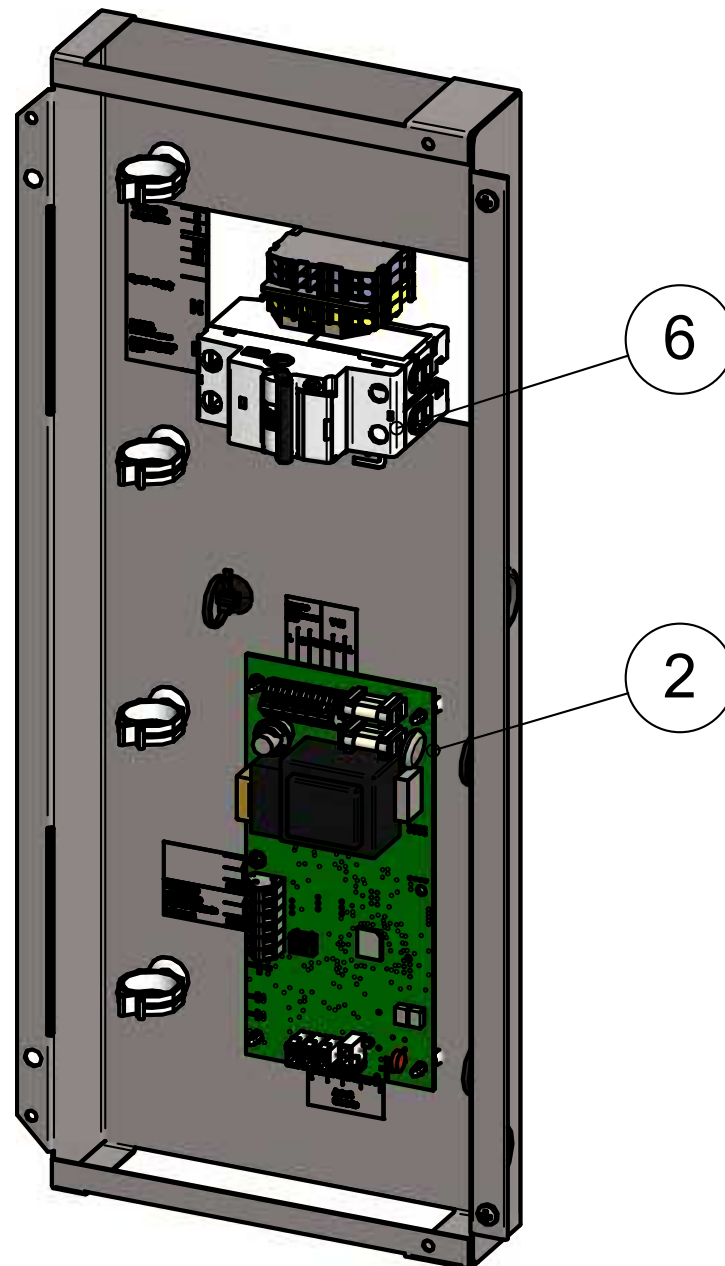

VARAOSAKIRJA  
SPARE PARTS

T000842 - JÄSPI SPLITBOX 16

Valmistettu 01/2019

Nro Index Nr.	Koodi Code Kode	Kpl Pcs. Pcs.	Nimitys	Description	Beschreibung	Sivu Page Blatt
1	P06219	1	SÄHKÖISTETTY LAITE	COMPLITED ASSEMBLY		4
4	D106759	1	Käyttöohje	User manual		
7	V00873	1	Suodatinventtiili	Filter valve		

Nro Index Nr.	Koodi Code Kode	Kpl Pcs. Pcs.	Nimitys	Description	Beschreibung	Sivu Page Blatt
1	P06208	1	VAIHDINKOKOONPANO	HEAT EXCHANGER		6
13	P05526	1	Varusteltu sähköpohja	Electric assembly		10
21	V00930	1	PAINEANTURIN JOHTO	PRESSURE SENSOR CABEL		
22	V00874	1	Anturi BT3	Sensor BT3		
23	V00875	1	Anturi BT12	Sensor BT12		
24	V00876	1	Anturi BT15	Sensor BT15		

Nro Index Nr.	Koodi Code Kode	Kpl Pcs. Pcs.	Nimitys	Description	Beschreibung	Sivu Page Blatt
6	P05511	1	KYLMÄÄINEPUTKI	REFRIGERANT		8
8	V00464	1	Paineanturi	Pressure sensor		

Nro Index Nr.	Koodi Code Kode	Kpl Pcs. Pcs.	Nimitys	Description	Beschreibung	Sivu Page Blatt
1	V00465	1	SUODATIN KUIVAIN	FILTER DRIER		

Nro Index Nr.	Koodi Code Kode	Kpl Pcs. Pcs.	Nimitys	Description	Beschreibung	Sivu Page Blatt
2	V00877	1	Piirikortti	PCB		
6	V00878	1	Vikavirtasuoja	Fault current protection		