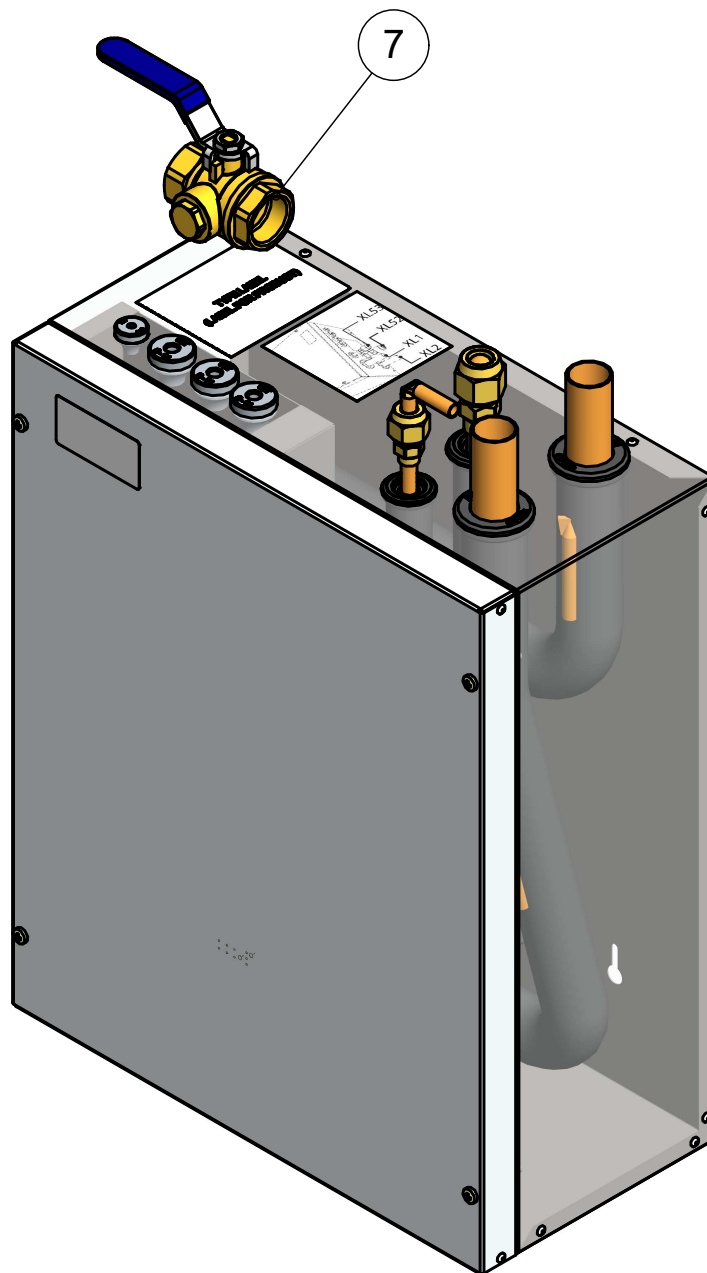

VARAOSAKIRJA  
SPARE PARTS

T000842 - JÄSPI SPLITBOX 16

Valmistettu 01/2019

Nro Index Nr.	Koodi Code Kode	Kpl Pcs. Pcs.	Nimitys	Description	Beschreibung	Sivu Page Blatt
1	P06219	1	SÄHKÖISTETTY LAITE	COMPLITED ASSEMBLY		4
4	D106759	1	Käyttöohje	User manual		
7	V00873	1	Suodatinventtiili	Filter valve		

Nro Index Nr.	Koodi Code Kode	Kpl Pcs. Pcs.	Nimitys	Description	Beschreibung	Sivu Page Blatt
1	P06208	1	VAIHDINKOKOONPANO	HEAT EXCHANGER		6
13	P05526	1	Varusteltu sähköpohja	Electric assembly		10
21	V00930	1	PAINEANTURIN JOHTO	PRESSURE SENSOR CABEL		
22	V00874	1	Anturi BT3	Sensor BT3		
23	V00875	1	Anturi BT12	Sensor BT12		
24	V00876	1	Anturi BT15	Sensor BT15		

Nro Index Nr.	Koodi Code Kode	Kpl Pcs. Pcs.	Nimitys	Description	Beschreibung	Sivu Page Blatt
6	P05511	1	KYLMÄÄINEPUTKI	REFRIGERANT		8
8	V00464	1	Paineanturi	Pressure sensor		

Nro Index Nr.	Koodi Code Kode	Kpl Pcs. Pcs.	Nimitys	Description	Beschreibung	Sivu Page Blatt
1	V00465	1	SUODATIN KUIVAIN	FILTER DRIER		