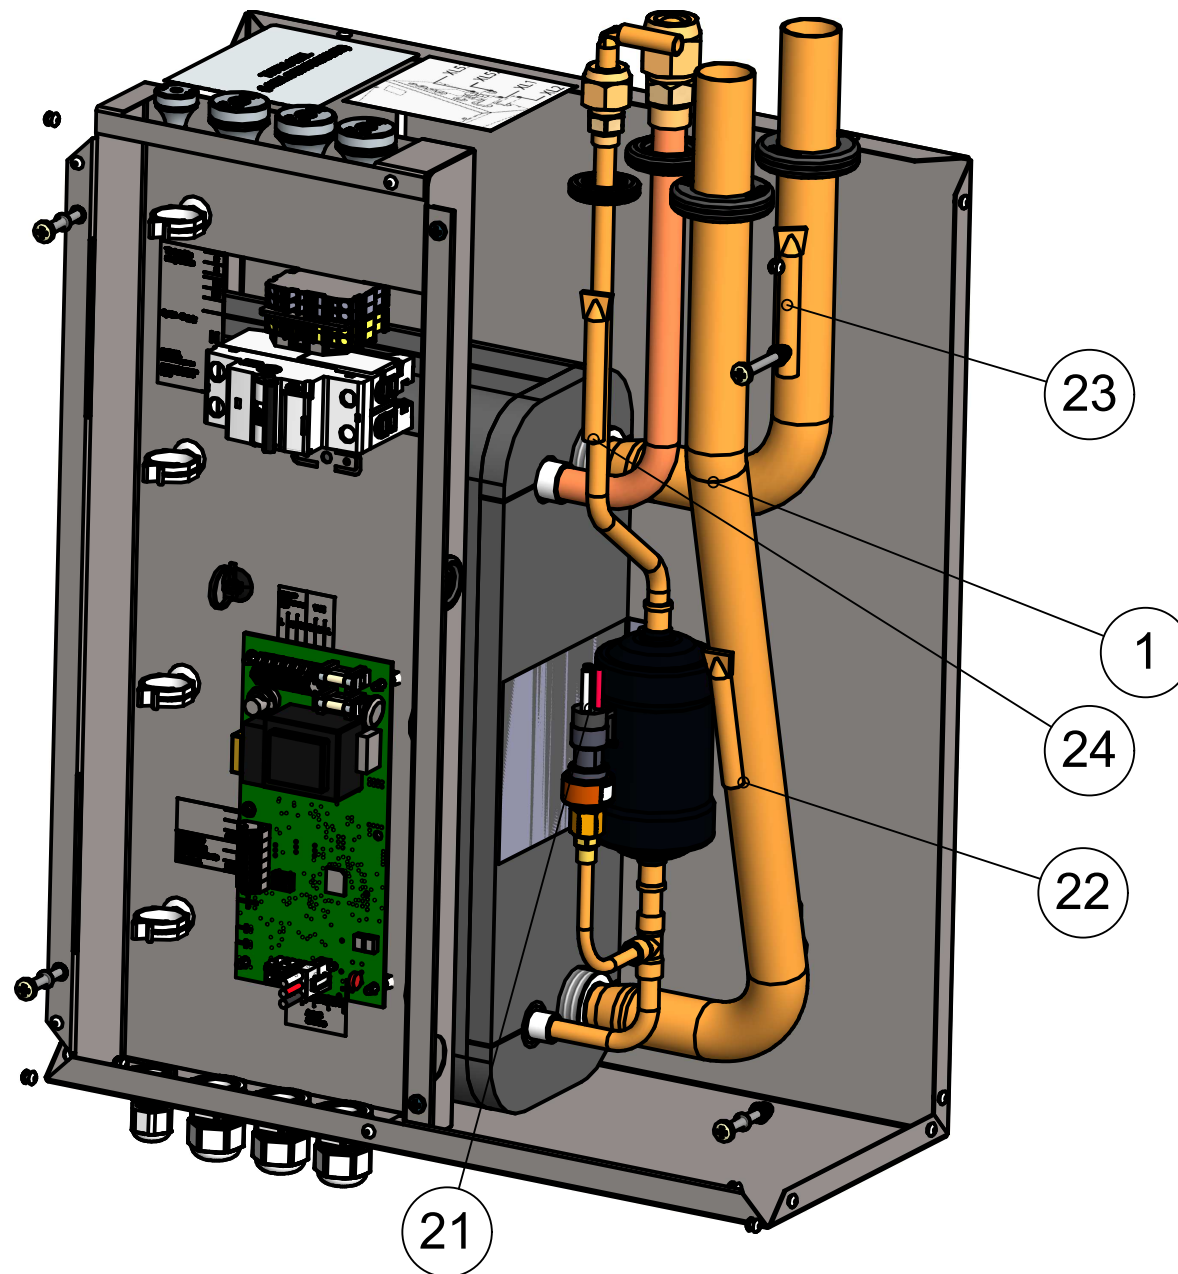

VARAOSAKIRJA  
SPARE PARTS

T000842 - JÄSPI SPLITBOX 16

Valmistettu 01/2019

Nro Index Nr.	Koodi Code Kode	Kpl Pcs. Pcs.	Nimitys	Description	Beschreibung	Sivu Page Blatt
1	P06219	1	SÄHKÖISTETTY LAITE	COMPLITED ASSEMBLY		4
4	D106759	1	Käyttöohje	User manual		
7	V00873	1	Suodatinventtiili	Filter valve		

Nro Index Nr.	Koodi Code Kode	Kpl Pcs. Pcs.	Nimitys	Description	Beschreibung	Sivu Page Blatt
1	P06208	1	VAIHDINKOKOONPANO	HEAT EXCHANGER		6
13	P05526	1	Varusteltu sähköpohja	Electric assembly		10
21	V00930	1	PAINEANTURIN JOHTO	PRESSURE SENSOR CABEL		
22	V00874	1	Anturi BT3	Sensor BT3		
23	V00875	1	Anturi BT12	Sensor BT12		
24	V00876	1	Anturi BT15	Sensor BT15		

Nro Index Nr.	Koodi Code Kode	Kpl Pcs. Pcs.	Nimitys	Description	Beschreibung	Sivu Page Blatt
6	P05511	1	KYLMÄÄINEPUTKI	REFRIGERANT		8
8	V00464	1	Paineanturi	Pressure sensor		

Nro Index Nr.	Koodi Code Kode	Kpl Pcs. Pcs.	Nimitys	Description	Beschreibung	Sivu Page Blatt
1	V00465	1	SUODATIN KUIVAIN	FILTER DRIER		