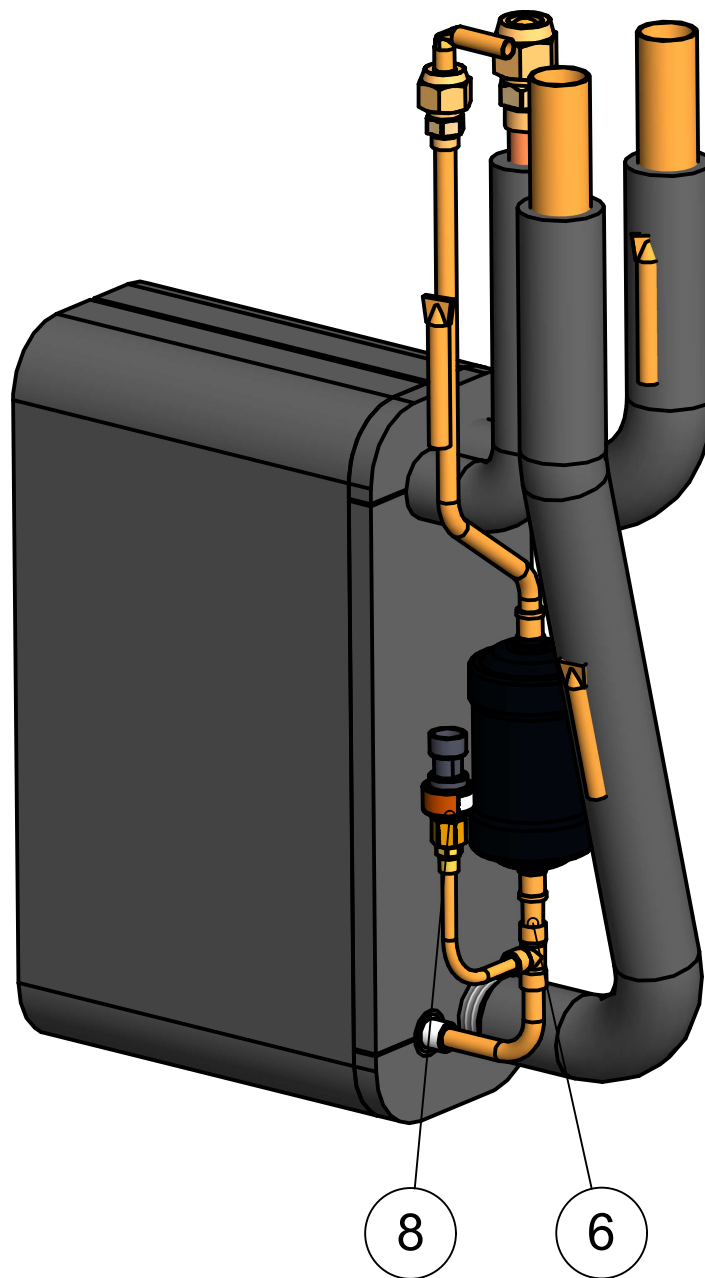

VARAOSAKIRJA  
SPARE PARTS

T000842 - JÄSPI SPLITBOX 16

Valmistettu 01/2019

Nro Index Nr.	Koodi Code Kode	Kpl Pcs. Pcs.	Nimitys	Description	Beschreibung	Sivu Page Blatt
1	P06219	1	SÄHKÖISTETTY LAITE	COMPLITED ASSEMBLY		4
4	D106759	1	Käyttöohje	User manual		
7	V00873	1	Suodatinventtiili	Filter valve		

Nro Index Nr.	Koodi Code Kode	Kpl Pcs. Pcs.	Nimitys	Description	Beschreibung	Sivu Page Blatt
1	P06208	1	VAIHDINKOKOONPANO	HEAT EXCHANGER		6
13	P05526	1	Varusteltu sähköpohja	Electric assembly		10
21	V00930	1	PAINEANTURIN JOHTO	PRESSURE SENSOR CABEL		
22	V00874	1	Anturi BT3	Sensor BT3		
23	V00875	1	Anturi BT12	Sensor BT12		
24	V00876	1	Anturi BT15	Sensor BT15		

Nro Index Nr.	Koodi Code Kode	Kpl Pcs. Pcs.	Nimitys	Description	Beschreibung	Sivu Page Blatt
6	P05511	1	KYLMÄÄINEPUTKI	REFRIGERANT		8
8	V00464	1	Paineanturi	Pressure sensor		

Nro Index Nr.	Koodi Code Kode	Kpl Pcs. Pcs.	Nimitys	Description	Beschreibung	Sivu Page Blatt
1	V00465	1	SUODATIN KUIVAIN	FILTER DRIER		