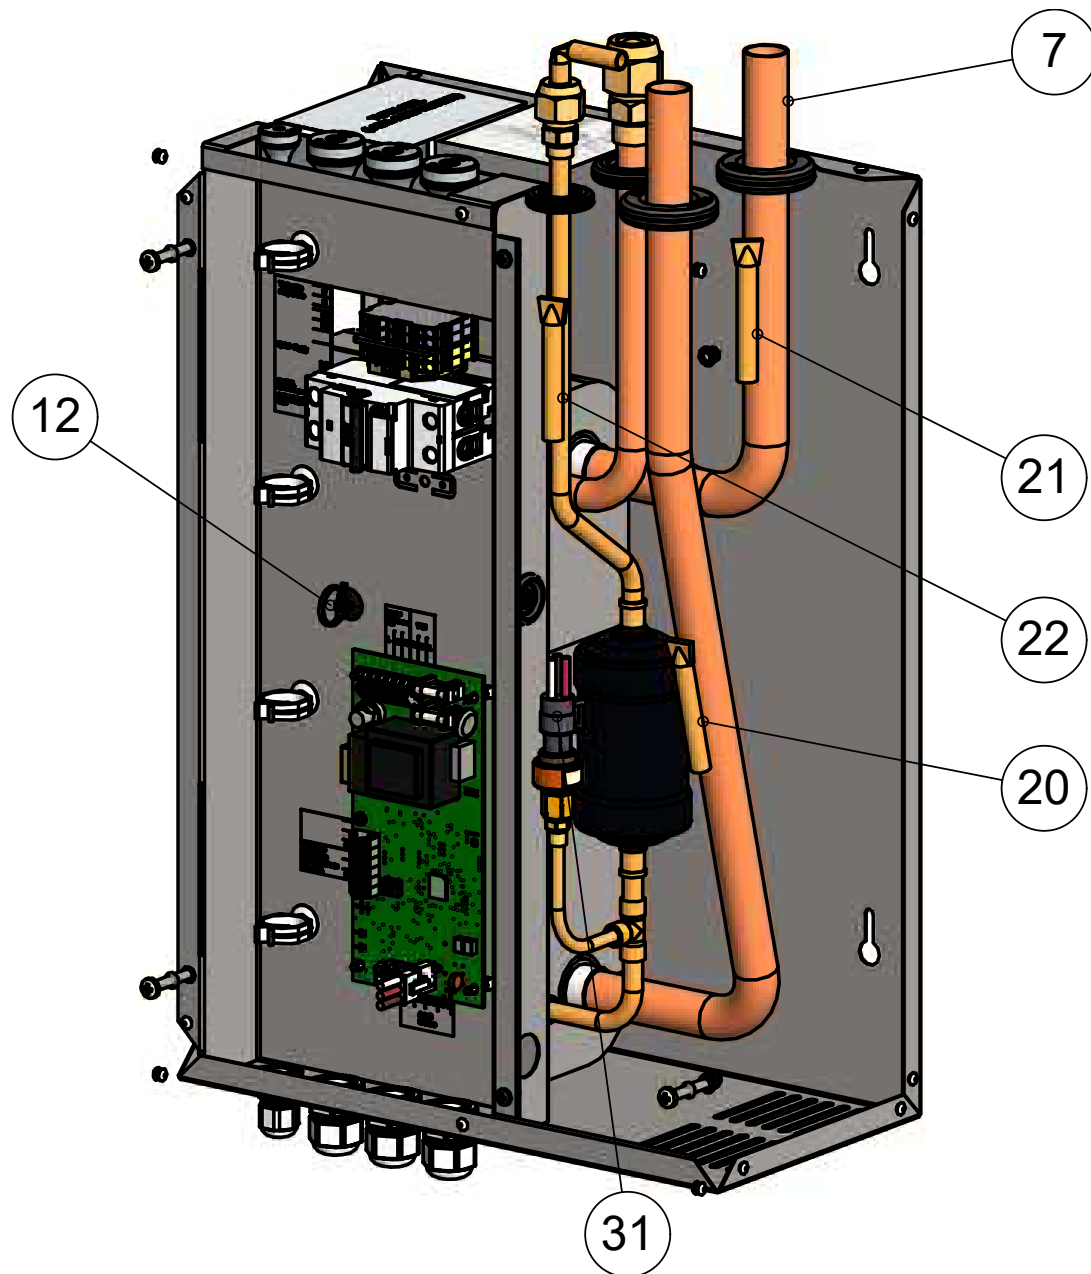

T000757 - JÄSPI SPLITBOX 8-12

Valmistettu 01/2019 ->

Nro Index Nr.	Koodi Code Kode	Kpl Pcs. Pcs.	Nimitys	Description	Beschreibung	Sivu Page Blatt
1	P05608	1	Splitbox			4
3	V00873	1	Suodatinventtiili	Filter valve		
4	D106759	1	Käyttöohje	User manual		

Nro Index Nr.	Koodi Code Kode	Kpl Pcs. Pcs.	Nimitys	Description	Beschreibung	Sivu Page Blatt
7	P05523	1	Vaihdinkokoonpano	Heat exchanger assembly		6
12	P05526	1	Varusteltu sähköpohja	Electric assembly		10
20	V00874	1	Anturi BT3	Sensor BT3		
21	V00875	1	Anturi BT12	Sensor BT12		
22	V00876	1	Anturi BT15	Sensor BT15		
31	V00930	1	PAINEANTURIN JOHTO	PRESSURE SENSOR CABEL		

Nro Index Nr.	Koodi Code Kode	Kpl Pcs. Pcs.	Nimitys	Description	Beschreibung	Sivu Page Blatt
3	P05511	1				8
5	V00464	1	Paineanturi	Pressure sensor		

Nro Index Nr.	Koodi Code Kode	Kpl Pcs. Pcs.	Nimitys	Description	Beschreibung	Sivu Page Blatt
1	V00465	1	SUODATIN KUIVAIN	FILTER DRIER		