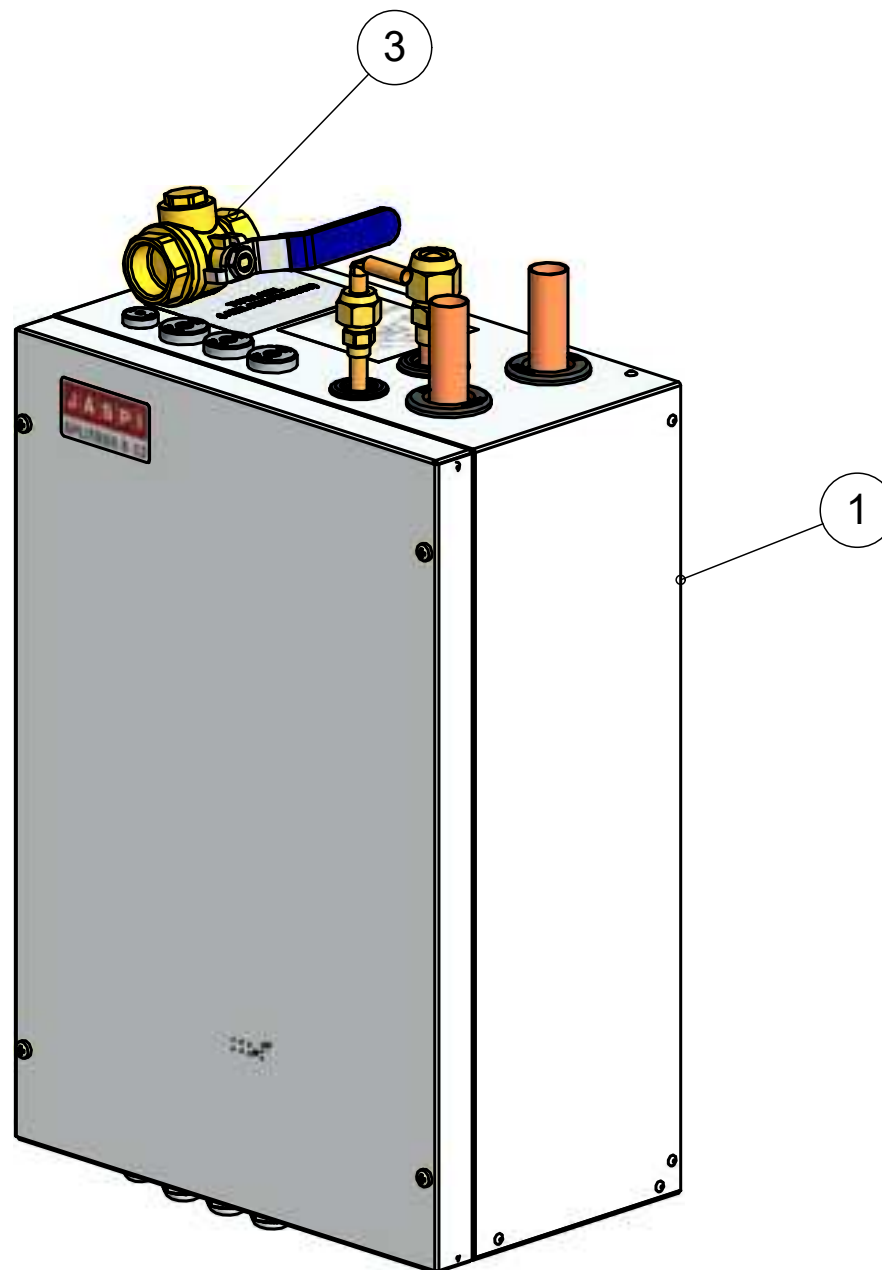

T000757 - JÄSPI SPLITBOX 8-12

Valmistettu 01/2019 ->

Nro Index Nr.	Koodi Code Kode	Kpl Pcs. Pcs.	Nimitys	Description	Beschreibung	Sivu Page Blatt
1	P05608	1	Splitbox			4
3	V00873	1	Suodatinventtiili	Filter valve		
4	D106759	1	Käyttöohje	User manual		

Nro Index Nr.	Koodi Code Kode	Kpl Pcs. Pcs.	Nimitys	Description	Beschreibung	Sivu Page Blatt
7	P05523	1	Vaihdinkokoonpano	Heat exchanger assembly		6
12	P05526	1	Varusteltu sähköpohja	Electric assembly		10
20	V00874	1	Anturi BT3	Sensor BT3		
21	V00875	1	Anturi BT12	Sensor BT12		
22	V00876	1	Anturi BT15	Sensor BT15		
31	V00930	1	PAINEANTURIN JOHTO	PRESSURE SENSOR CABEL		

Nro Index Nr.	Koodi Code Kode	Kpl Pcs. Pcs.	Nimitys	Description	Beschreibung	Sivu Page Blatt
3	P05511	1				8
5	V00464	1	Paineanturi	Pressure sensor		

Nro Index Nr.	Koodi Code Kode	Kpl Pcs. Pcs.	Nimitys	Description	Beschreibung	Sivu Page Blatt
1	V00465	1	SUODATIN KUIVAIN	FILTER DRIER		