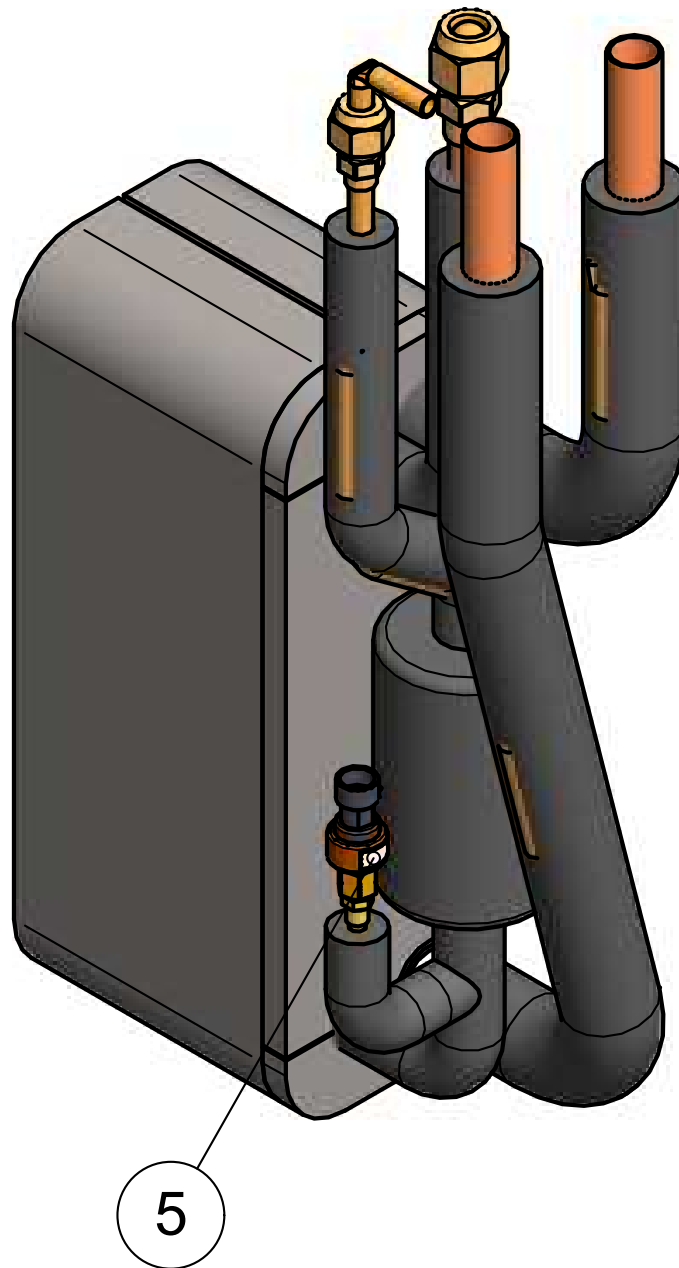

T000757 - JÄSPI SPLITBOX 8-12

Valmistettu 01/2019 ->

Nro Index Nr.	Koodi Code Kode	Kpl Pcs. Pcs.	Nimitys	Description	Beschreibung	Sivu Page Blatt
1	P05608	1	Splitbox			4
3	V00873	1	Suodatinventtiili	Filter valve		
4	D106759	1	Käyttöohje	User manual		

Nro Index Nr.	Koodi Code Kode	Kpl Pcs. Pcs.	Nimitys	Description	Beschreibung	Sivu Page Blatt
7	P05523	1	Vaihdinkokoonpano	Heat exchanger assembly		6
12	P05526	1	Varusteltu sähköpohja	Electric assembly		10
20	V00874	1	Anturi BT3	Sensor BT3		
21	V00875	1	Anturi BT12	Sensor BT12		
22	V00876	1	Anturi BT15	Sensor BT15		
31	V00930	1	PAINEANTURIN JOHTO	PRESSURE SENSOR CABEL		

Nro Index Nr.	Koodi Code Kode	Kpl Pcs. Pcs.	Nimitys	Description	Beschreibung	Sivu Page Blatt
3	P05511	1				8
5	V00464	1	Paineanturi	Pressure sensor		

Nro Index Nr.	Koodi Code Kode	Kpl Pcs. Pcs.	Nimitys	Description	Beschreibung	Sivu Page Blatt
1	V00465	1	SUODATIN KUIVAIN	FILTER DRIER		