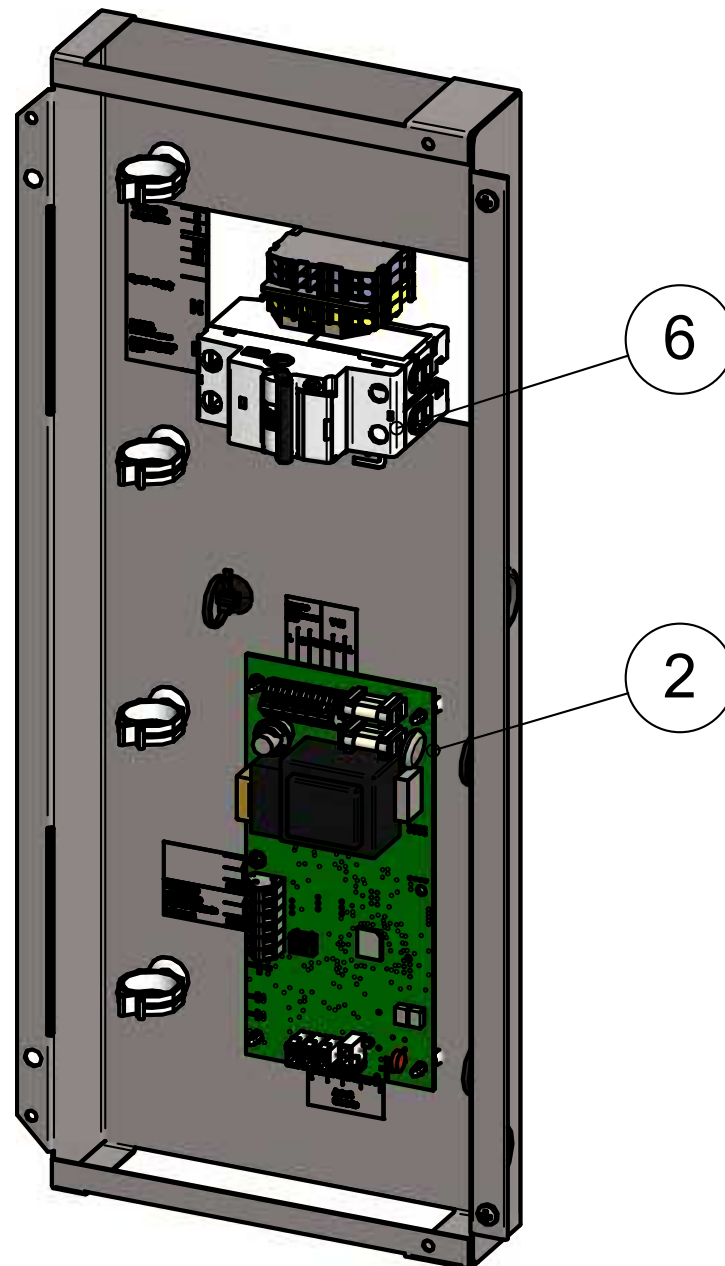

T000757 - JÄSPI SPLITBOX 8-12

Valmistettu 01/2019 ->

Nro Index Nr.	Koodi Code Kode	Kpl Pcs. Pcs.	Nimitys	Description	Beschreibung	Sivu Page Blatt
1	P05608	1	Splitbox			4
3	V00873	1	Suodatinventtiili	Filter valve		
4	D106759	1	Käyttöohje	User manual		

Nro Index Nr.	Koodi Code Kode	Kpl Pcs. Pcs.	Nimitys	Description	Beschreibung	Sivu Page Blatt
7	P05523	1	Vaihdinkokoonpano	Heat exchanger assembly		6
12	P05526	1	Varusteltu sähköpohja	Electric assembly		10
20	V00874	1	Anturi BT3	Sensor BT3		
21	V00875	1	Anturi BT12	Sensor BT12		
22	V00876	1	Anturi BT15	Sensor BT15		
31	V00930	1	PAINEANTURIN JOHTO	PRESSURE SENSOR CABEL		

Nro Index Nr.	Koodi Code Kode	Kpl Pcs. Pcs.	Nimitys	Description	Beschreibung	Sivu Page Blatt
3	P05511	1				8
5	V00464	1	Paineanturi	Pressure sensor		

Nro Index Nr.	Koodi Code Kode	Kpl Pcs. Pcs.	Nimitys	Description	Beschreibung	Sivu Page Blatt
1	V00465	1	SUODATIN KUIVAIN	FILTER DRIER		

Nro Index Nr.	Koodi Code Kode	Kpl Pcs. Pcs.	Nimitys	Description	Beschreibung	Sivu Page Blatt
2	V00877	1	Piirikortti	PCB		
6	V00878	1	Vikavirtasuoja	Fault current protection		