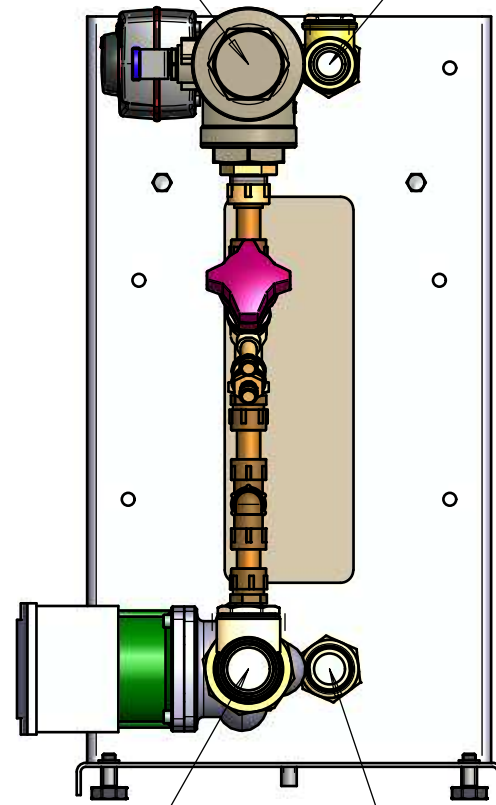

LATAUS SISÄÄN

LV ULOS

LATAUS ULOS

KV SISÄÄN

JÄSPI KVV-PAK 170

Piirt.	2020-04-29 JFä
Tark.	
Hyv.	

**KAUKORA OY**  
 JÄSPI  
 Tuotekatu 11, 21200 Raisio, Finland  
 www.kaukora.fi

Ent.	Uusi
T000828-ESITE	