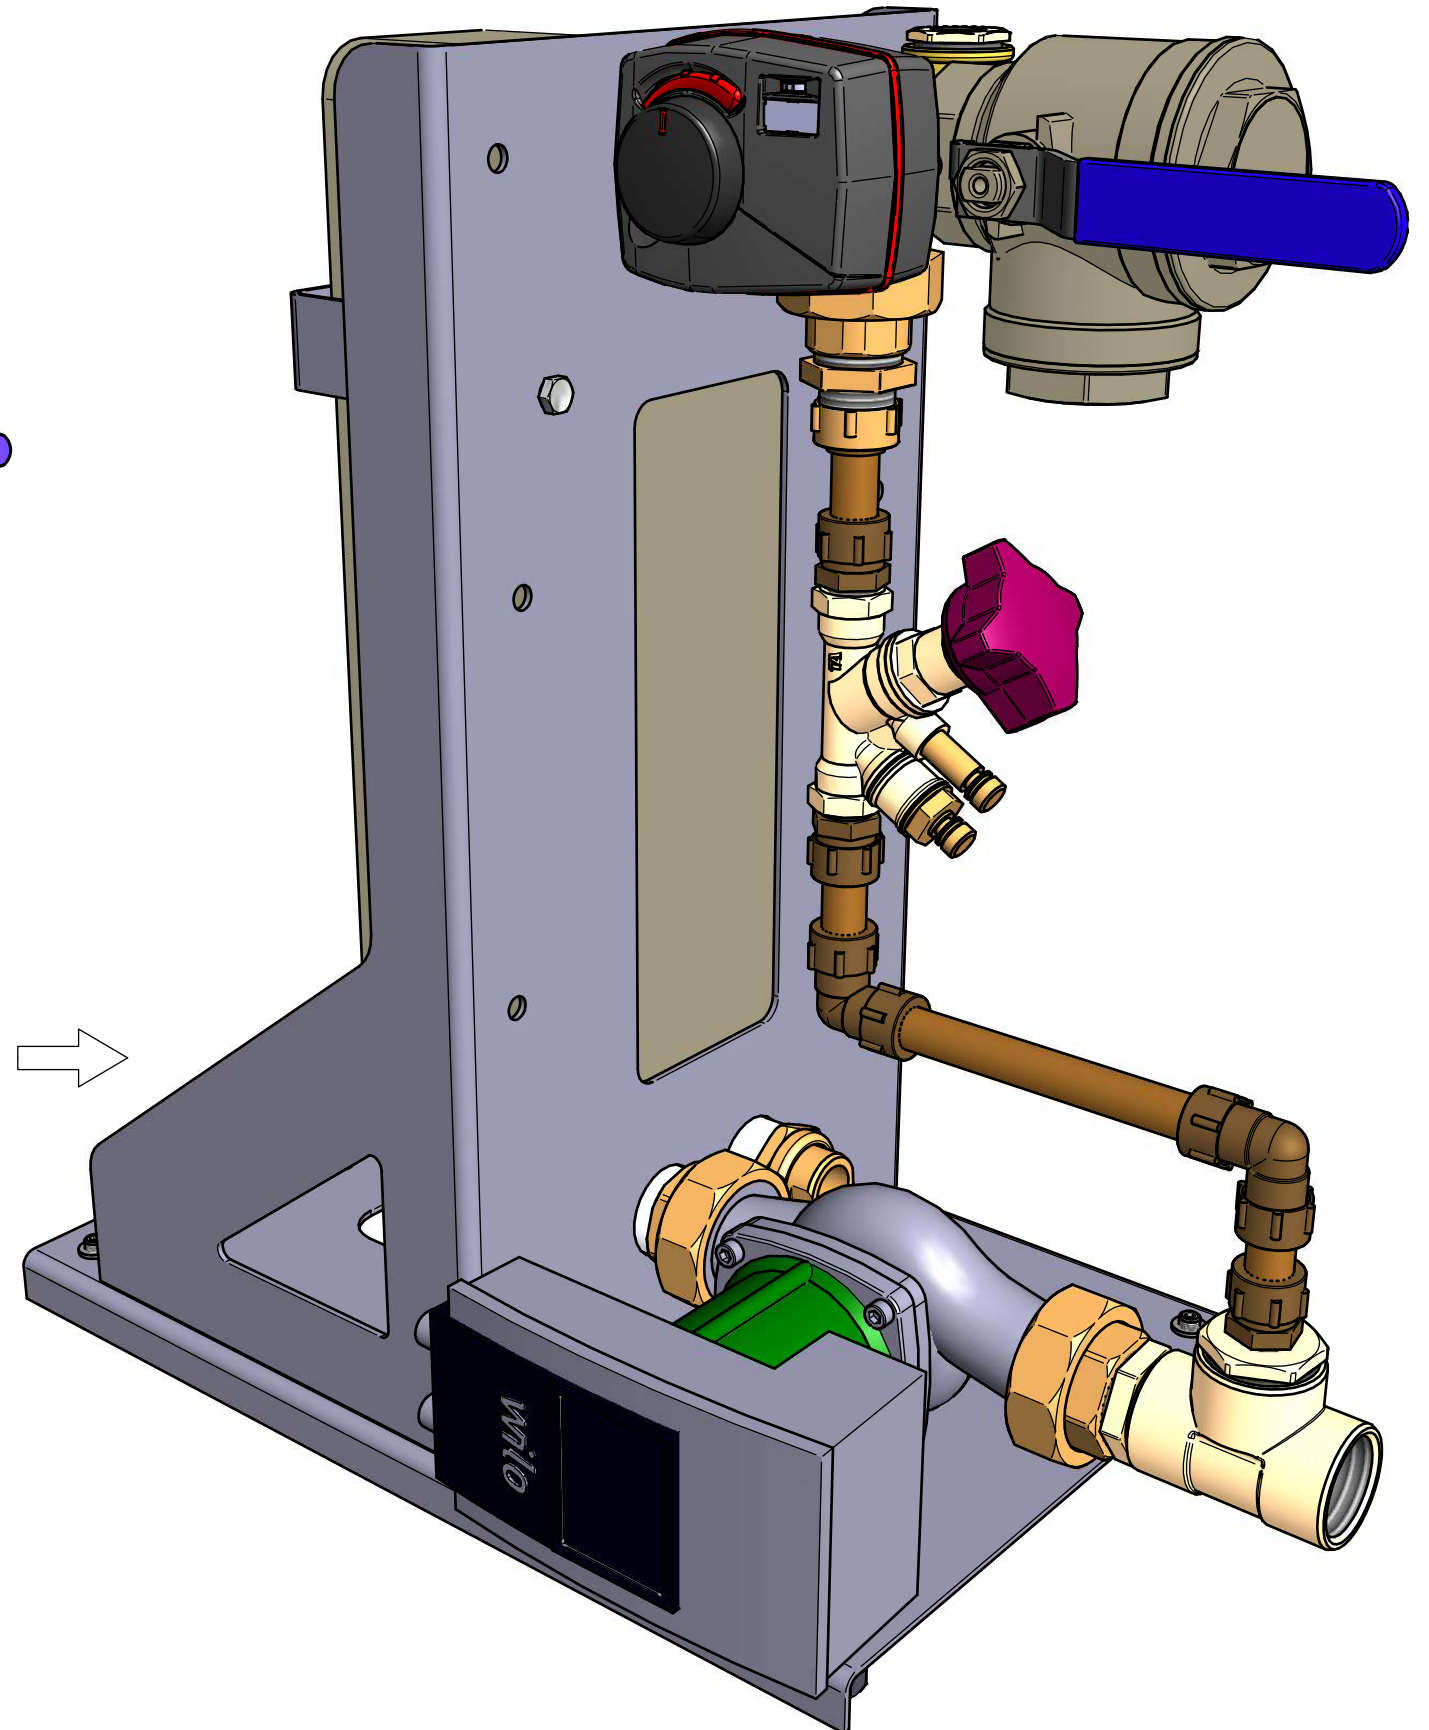

LATAUS SISÄÄN

LV ULOS

LATAUS ULOS

KV SISÄÄN

JÄSPI KVV-PAK 170

Piirt.	2020-04-29 JFä
Tark.	
Hyv.	

**KAUKORA OY**  
 JÄSPI  
 Tuotekatu 11, 21200 Raisio, Finland  
 www.kaukora.fi

Ent.	Uusi
T000828-ESITE	