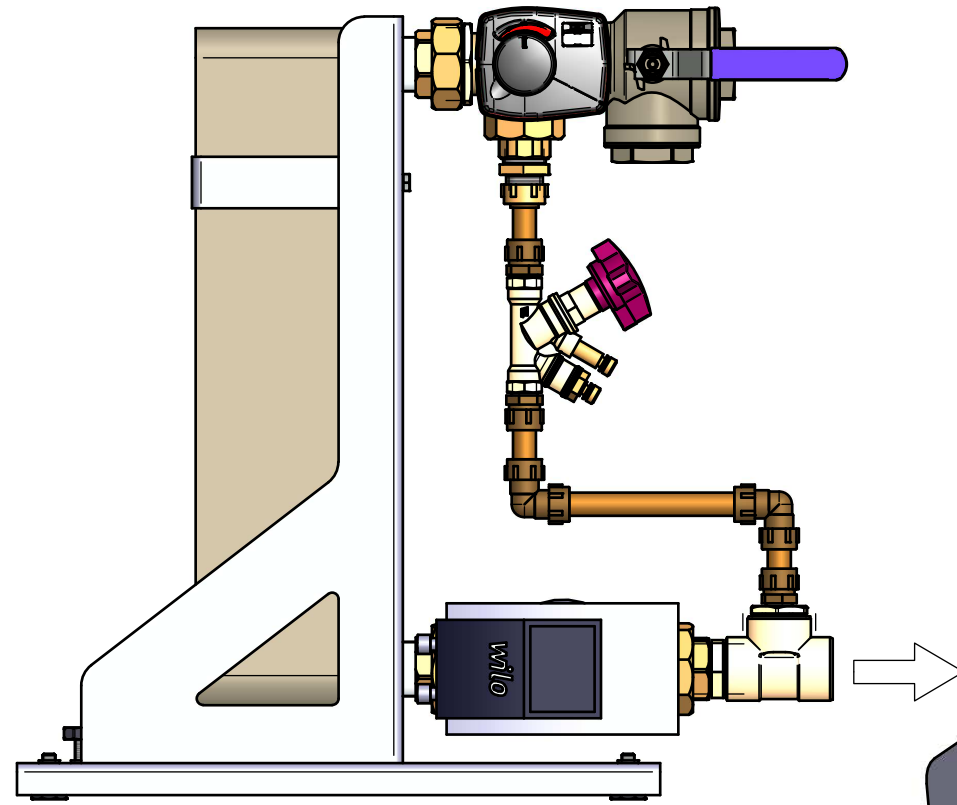

LATAUS SISÄÄN

LV ULOS

LATAUS ULOS

KV SISÄÄN

JÄSPI KVV-PAK 170

Piirt.	2020-04-29 JFä
Tark.	
Hyv.	

**KAUKORA OY**  
 JÄSPI  
 Tuotekatu 11, 21200 Raisio, Finland  
 www.kaukora.fi

Ent.	Uusi
T000828-ESITE	