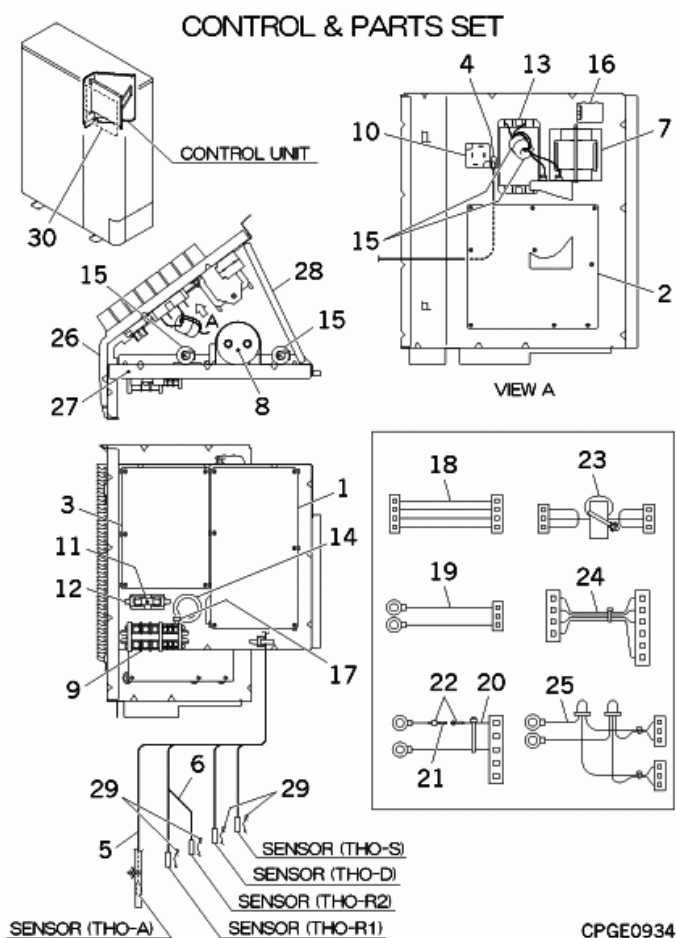

## Varaosaluettelo SPLIT 16 ulkoyksikkö

Tuotteet:

M04064 Ulkoyksikkö SPLIT 16

Valmistusvuosi 1/2020 ->

Valmistusnumero xxxxx ->

Osanumero	Nimike	Kuvaus	
19	V00840	Pohjavastus (grillivastus)	

Osanumero	Nimike	Kuvaus	
27	V00826	Anturi Sensor LP SSA551D022B	

FAN & COMPRESSOR

CPGE0696

Osanumero	Nimike	Kuvaus	
3	V00807	Puhallinmoottori	
2	V00775	Puhallin	

Osanumero	Nimike	Kuvaus	
1	V00858	PWB ASSY AMS10-16/M PCA505A323KY	
2	V00859	PWB ASSY(INV.) AMS10-16/M PCA505A194YF	
3	V00860	PWB ASSY AMS10-16/M PCA505A127B	
4	V00842	Anturikokoonpano	
5	V00843	Anturikokoonpano	
29	V00841	Anturikokoonpano THO-R2	

Varaosaluettelo  
PDM # D117143

**KAUKORA OY**