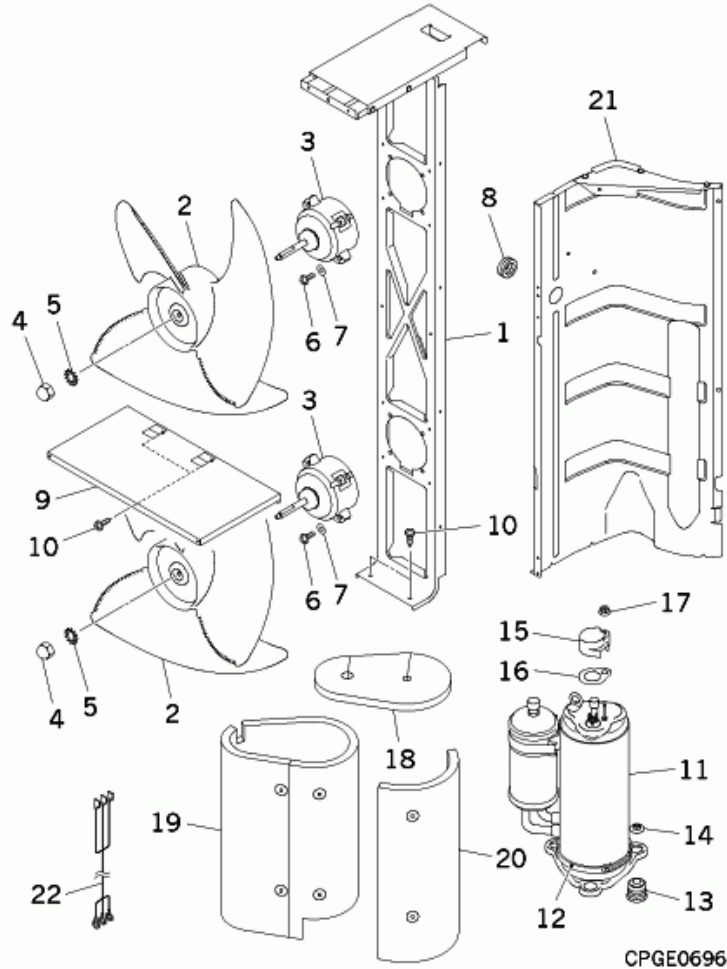

## Varaosaluettelo SPLIT 16 ulkoyksikkö

Tuotteet:

M04064 Ulkoyksikkö SPLIT 16

Valmistusvuosi 1/2020 ->

Valmistusnumero xxxxx ->

Osanumero	Nimike	Kuvaus	
19	V00840	Pohjavastus (grillivastus)	

Osanumero	Nimike	Kuvaus	
27	V00826	Anturi Sensor LP SSA551D022B	

FAN & COMPRESSOR

CPGE0696

Osanumero	Nimike	Kuvaus	
3	V00807	Puhallinmoottori	
2	V00775	Puhallin	

Osanumero	Nimike	Kuvaus	
1	V00858	PWB ASSY AMS10-16/M PCA505A323KY	
2	V00859	PWB ASSY(INV.) AMS10-16/M PCA505A194YF	
3	V00860	PWB ASSY AMS10-16/M PCA505A127B	
4	V00842	Anturikokoonpano	
5	V00843	Anturikokoonpano	
29	V00841	Anturikokoonpano THO-R2	

Varaosaluettelo  
PDM # D117143

**KAUKORA OY**