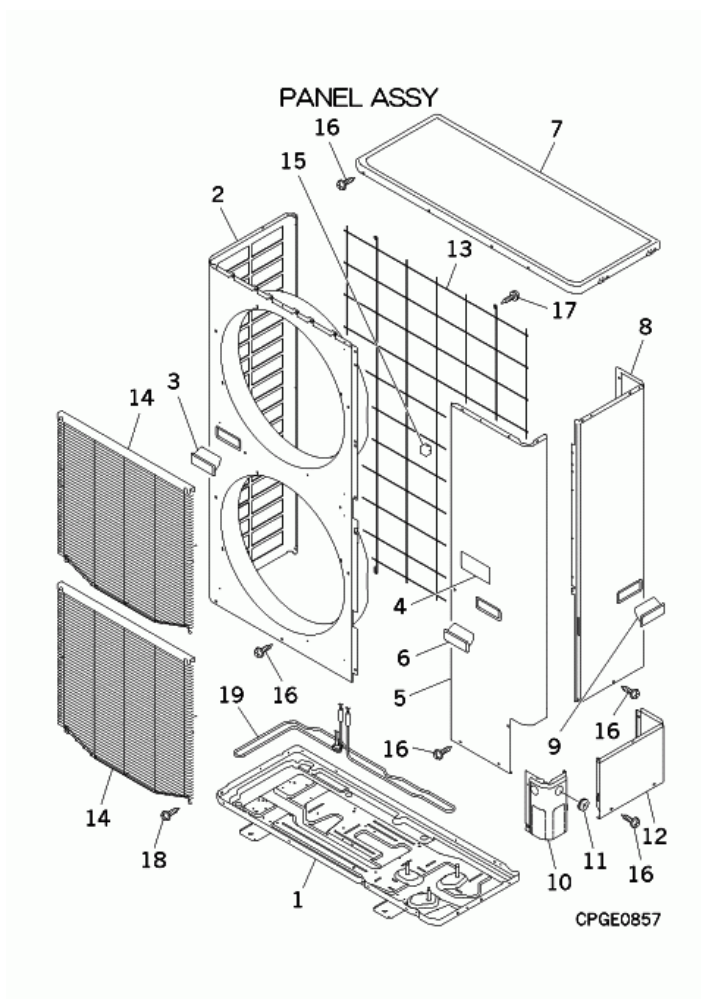

## Varaosaluettelo SPLIT 16 ulkoyksikkö

Tuotteet:

M04064 Ulkoyksikkö SPLIT 16

Valmistusvuosi 1/2020 ->

Valmistusnumero xxxxx ->

Osanumero	Nimike	Kuvaus	
19	V00840	Pohjavastus (grillivastus)	

Osanumero	Nimike	Kuvaus	
27	V00826	Anturi Sensor LP SSA551D022B	

FAN & COMPRESSOR

CPGE0696

Osanumero	Nimike	Kuvaus	
3	V00807	Puhallinmoottori	
2	V00775	Puhallin	

Osanumero	Nimike	Kuvaus	
1	V00858	PWB ASSY AMS10-16/M PCA505A323KY	
2	V00859	PWB ASSY(INV.) AMS10-16/M PCA505A194YF	
3	V00860	PWB ASSY AMS10-16/M PCA505A127B	
4	V00842	Anturikokoonpano	
5	V00843	Anturikokoonpano	
29	V00841	Anturikokoonpano THO-R2	

Varaosaluettelo  
PDM # D117143

**KAUKORA OY**