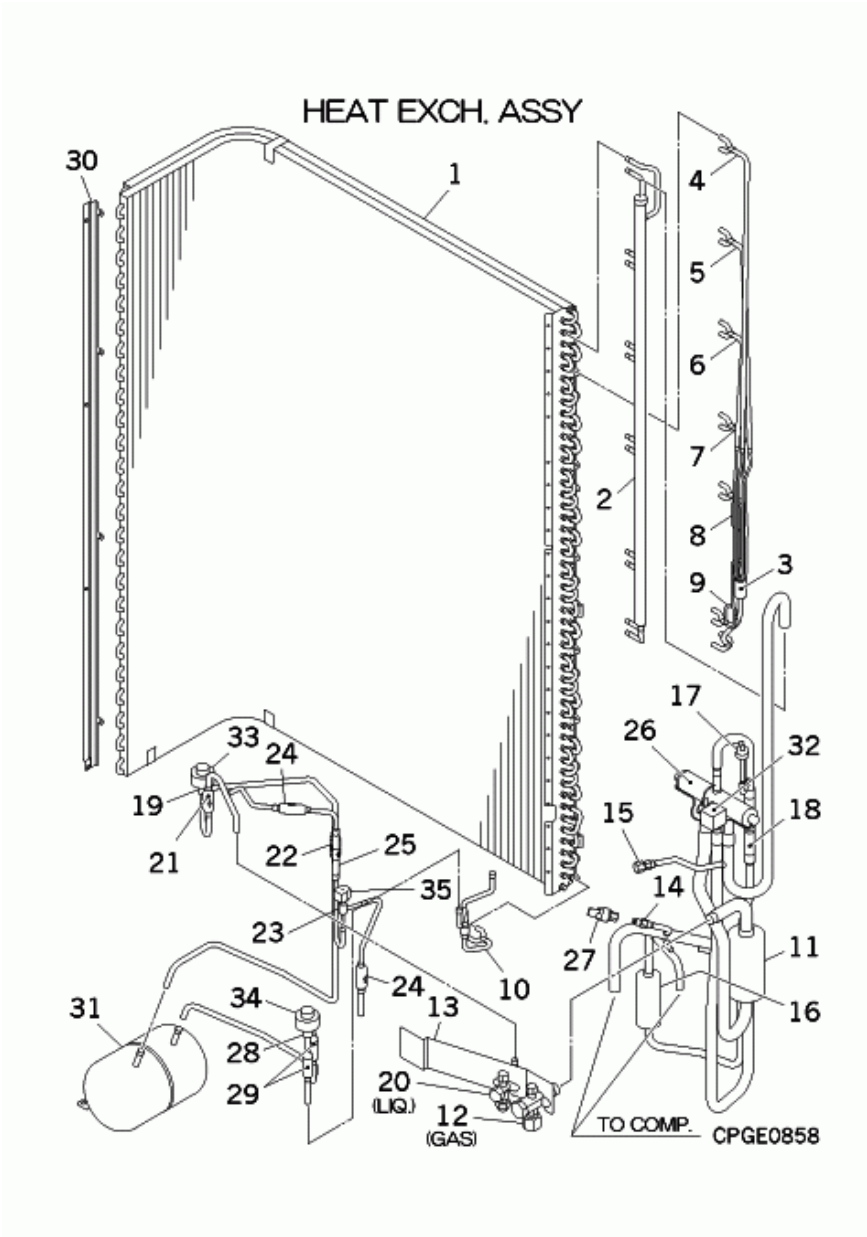

## Varaosaluettelo SPLIT 16 ulkoyksikkö

Tuotteet:

M04064 Ulkoyksikkö SPLIT 16

Valmistusvuosi 1/2020 ->

Valmistusnumero xxxxx ->

Osanumero	Nimike	Kuvaus	
19	V00840	Pohjavastus (grillivastus)	

Osanumero	Nimike	Kuvaus	
27	V00826	Anturi Sensor LP SSA551D022B	

FAN & COMPRESSOR

CPGE0696

Osanumero	Nimike	Kuvaus	
3	V00807	Puhallinmoottori	
2	V00775	Puhallin	

Osanumero	Nimike	Kuvaus	
1	V00858	PWB ASSY AMS10-16/M PCA505A323KY	
2	V00859	PWB ASSY(INV.) AMS10-16/M PCA505A194YF	
3	V00860	PWB ASSY AMS10-16/M PCA505A127B	
4	V00842	Anturikokoonpano	
5	V00843	Anturikokoonpano	
29	V00841	Anturikokoonpano THO-R2	

Varaosaluettelo  
PDM # D117143

**KAUKORA OY**