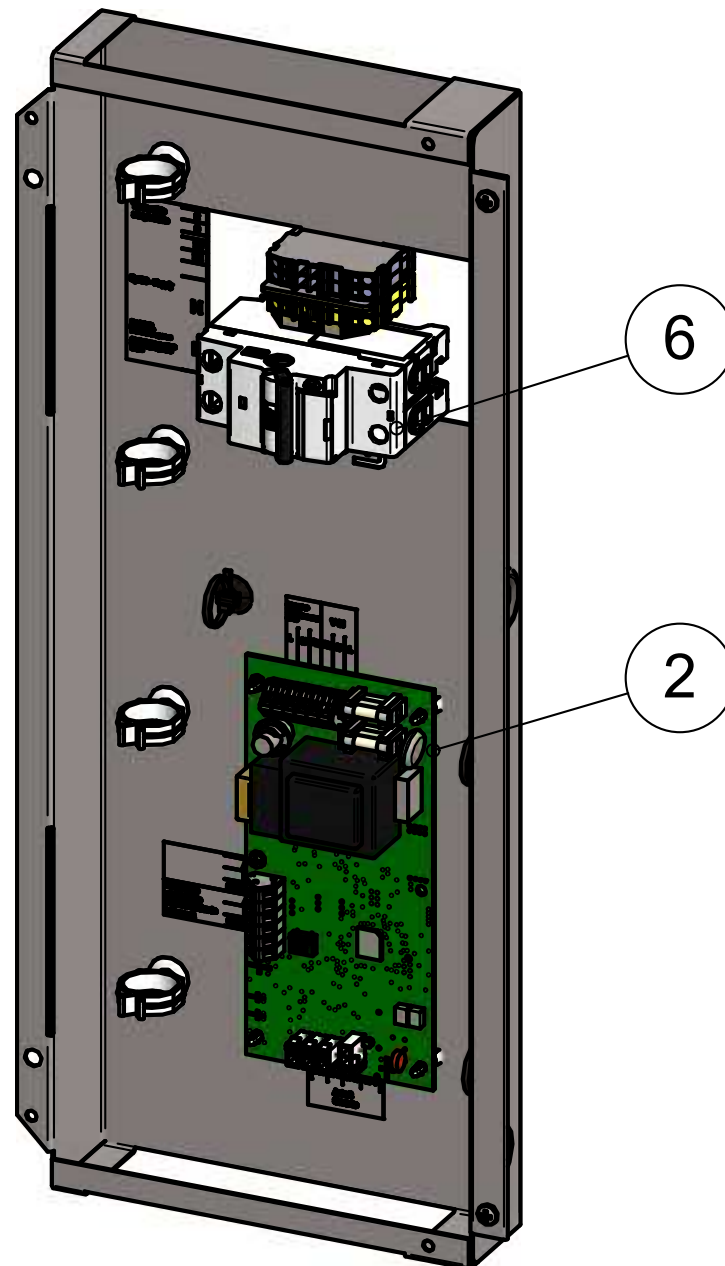

VARAOSAKIRJA  
SPARE PARTS

T000810 - JÄSPI SPLITBOX R6

Valmistettu 6/2021->

Nro Index Nr.	Koodi Code Kode	Kpl Pcs. Pcs.	Nimitys	Description	Beschreibung	Sivu Page Blatt
1	P05949	1	Splitbox R6	Splitbox R6		4
3	V00873	1	Suodatinventtiili	Filter valve		
4	D106759	1	Käyttöohje	User manual		

Nro Index Nr.	Koodi Code Kode	Kpl Pcs. Pcs.	Nimitys	Description	Beschreibung	Sivu Page Blatt
6	P05950	1	VAIHDIN KOKOONPANO	EXCHANGER ASSEMBLY		6
9	P05526	1	Varusteltu sähköpohja	Electric assembly		10
16	V00874	1	Anturi BT3	Sensor BT3		
17	V00875	1	Anturi BT12	Sensor BT12		
18	V00876	1	Anturi BT15	Sensor BT15		
19	V00930	2	PAINEANTURIN JOHTO	PRESSURE SENSOR CABEL		

Nro Index Nr.	Koodi Code Kode	Kpl Pcs. Pcs.	Nimitys	Description	Beschreibung	Sivu Page Blatt
3	P05953	1				8
5	V00464	1	Paineanturi	Pressure sensor		

Nro Index Nr.	Koodi Code Kode	Kpl Pcs. Pcs.	Nimitys	Description	Beschreibung	Sivu Page Blatt
1	V00465	1	SUODATIN KUIVAIN	FILTER DRIER		

Nro Index Nr.	Koodi Code Kode	Kpl Pcs. Pcs.	Nimitys	Description	Beschreibung	Sivu Page Blatt
2	V00877	1	Piirikortti	PCB		
6	V00878	1	Vikavirtasuoja	Fault current protection		