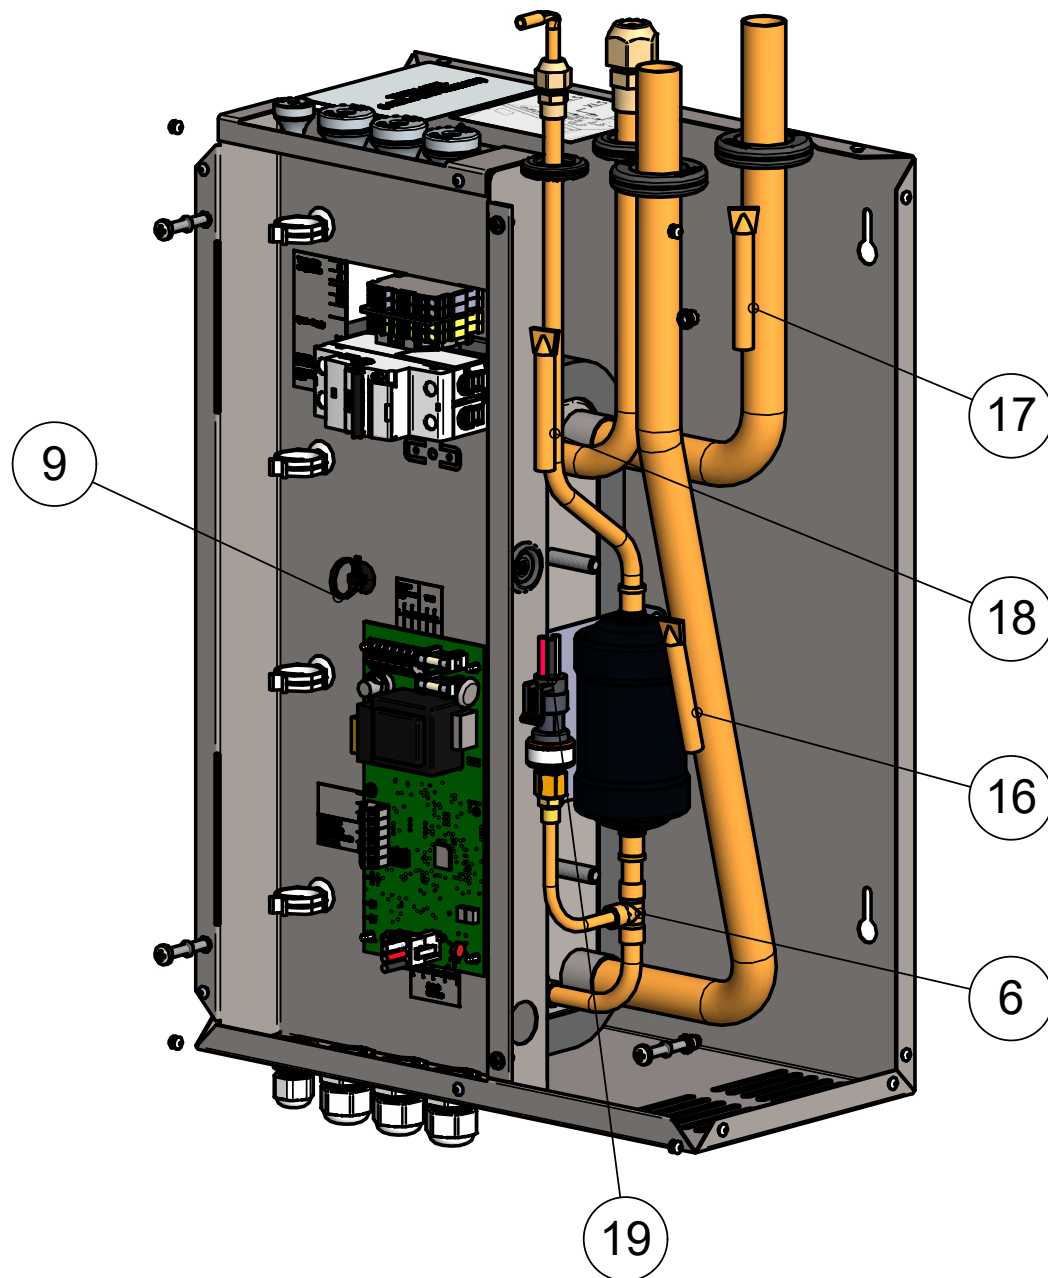

VARAOSAKIRJA  
SPARE PARTS

T000810 - JÄSPI SPLITBOX R6

Valmistettu 6/2021->

Nro Index Nr.	Koodi Code Kode	Kpl Pcs. Pcs.	Nimitys	Description	Beschreibung	Sivu Page Blatt
1	P05949	1	Splitbox R6	Splitbox R6		4
3	V00873	1	Suodatinventtiili	Filter valve		
4	D106759	1	Käyttöohje	User manual		

Nro Index Nr.	Koodi Code Kode	Kpl Pcs. Pcs.	Nimitys	Description	Beschreibung	Sivu Page Blatt
6	P05950	1	VAIHDIN KOKOONPANO	EXCHANGER ASSEMBLY		6
9	P05526	1	Varusteltu sähköpohja	Electric assembly		10
16	V00874	1	Anturi BT3	Sensor BT3		
17	V00875	1	Anturi BT12	Sensor BT12		
18	V00876	1	Anturi BT15	Sensor BT15		
19	V00930	2	PAINEANTURIN JOHTO	PRESSURE SENSOR CABEL		

Nro Index Nr.	Koodi Code Kode	Kpl Pcs. Pcs.	Nimitys	Description	Beschreibung	Sivu Page Blatt
3	P05953	1				8
5	V00464	1	Paineanturi	Pressure sensor		

Nro Index Nr.	Koodi Code Kode	Kpl Pcs. Pcs.	Nimitys	Description	Beschreibung	Sivu Page Blatt
1	V00465	1	SUODATIN KUIVAIN	FILTER DRIER		