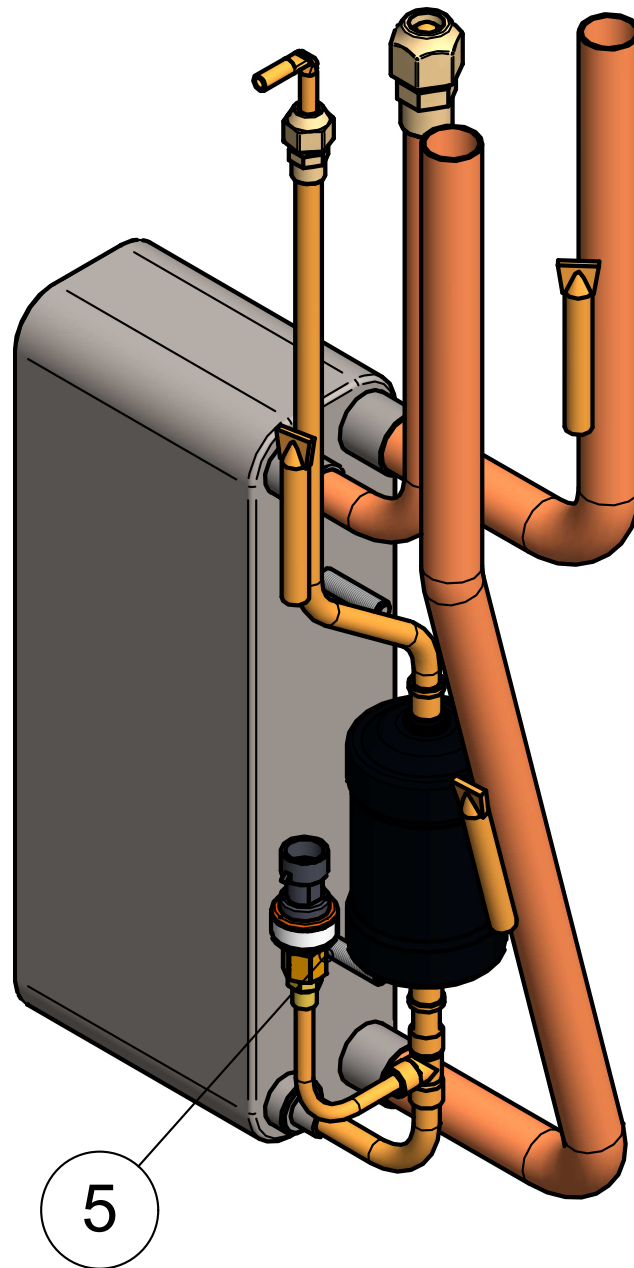

VARAOSAKIRJA  
SPARE PARTS

T000810 - JÄSPI SPLITBOX R6

Valmistettu 6/2021->

Nro Index Nr.	Koodi Code Kode	Kpl Pcs. Pcs.	Nimitys	Description	Beschreibung	Sivu Page Blatt
1	P05949	1	Splitbox R6	Splitbox R6		4
3	V00873	1	Suodatinventtiili	Filter valve		
4	D106759	1	Käyttöohje	User manual		

Nro Index Nr.	Koodi Code Kode	Kpl Pcs. Pcs.	Nimitys	Description	Beschreibung	Sivu Page Blatt
6	P05950	1	VAIHDIN KOKOONPANO	EXCHANGER ASSEMBLY		6
9	P05526	1	Varusteltu sähköpohja	Electric assembly		10
16	V00874	1	Anturi BT3	Sensor BT3		
17	V00875	1	Anturi BT12	Sensor BT12		
18	V00876	1	Anturi BT15	Sensor BT15		
19	V00930	2	PAINEANTURIN JOHTO	PRESSURE SENSOR CABEL		

Nro Index Nr.	Koodi Code Kode	Kpl Pcs. Pcs.	Nimitys	Description	Beschreibung	Sivu Page Blatt
3	P05953	1				8
5	V00464	1	Paineanturi	Pressure sensor		

Nro Index Nr.	Koodi Code Kode	Kpl Pcs. Pcs.	Nimitys	Description	Beschreibung	Sivu Page Blatt
1	V00465	1	SUODATIN KUIVAIN	FILTER DRIER		