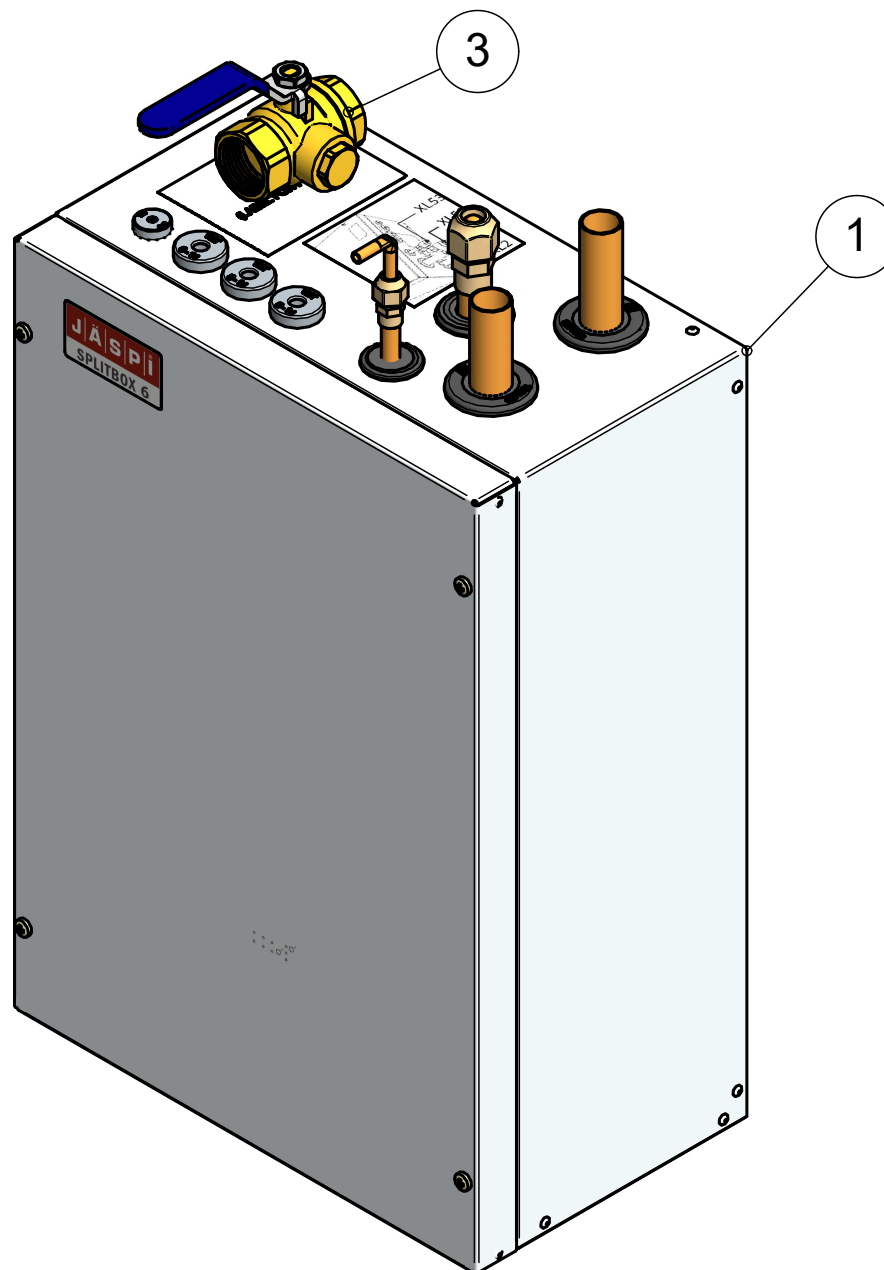

VARAOSAKIRJA  
SPARE PARTS

T000810 - JÄSPI SPLITBOX R6

Valmistettu 6/2021->

Nro Index Nr.	Koodi Code Kode	Kpl Pcs. Pcs.	Nimitys	Description	Beschreibung	Sivu Page Blatt
1	P05949	1	Splitbox R6	Splitbox R6		4
3	V00873	1	Suodatinventtiili	Filter valve		
4	D106759	1	Käyttöohje	User manual		

Nro Index Nr.	Koodi Code Kode	Kpl Pcs. Pcs.	Nimitys	Description	Beschreibung	Sivu Page Blatt
6	P05950	1	VAIHDIN KOKOONPANO	EXCHANGER ASSEMBLY		6
9	P05526	1	Varusteltu sähköpohja	Electric assembly		10
16	V00874	1	Anturi BT3	Sensor BT3		
17	V00875	1	Anturi BT12	Sensor BT12		
18	V00876	1	Anturi BT15	Sensor BT15		
19	V00930	2	PAINEANTURIN JOHTO	PRESSURE SENSOR CABEL		

Nro Index Nr.	Koodi Code Kode	Kpl Pcs. Pcs.	Nimitys	Description	Beschreibung	Sivu Page Blatt
3	P05953	1				8
5	V00464	1	Paineanturi	Pressure sensor		

Nro Index Nr.	Koodi Code Kode	Kpl Pcs. Pcs.	Nimitys	Description	Beschreibung	Sivu Page Blatt
1	V00465	1	SUODATIN KUIVAIN	FILTER DRIER		