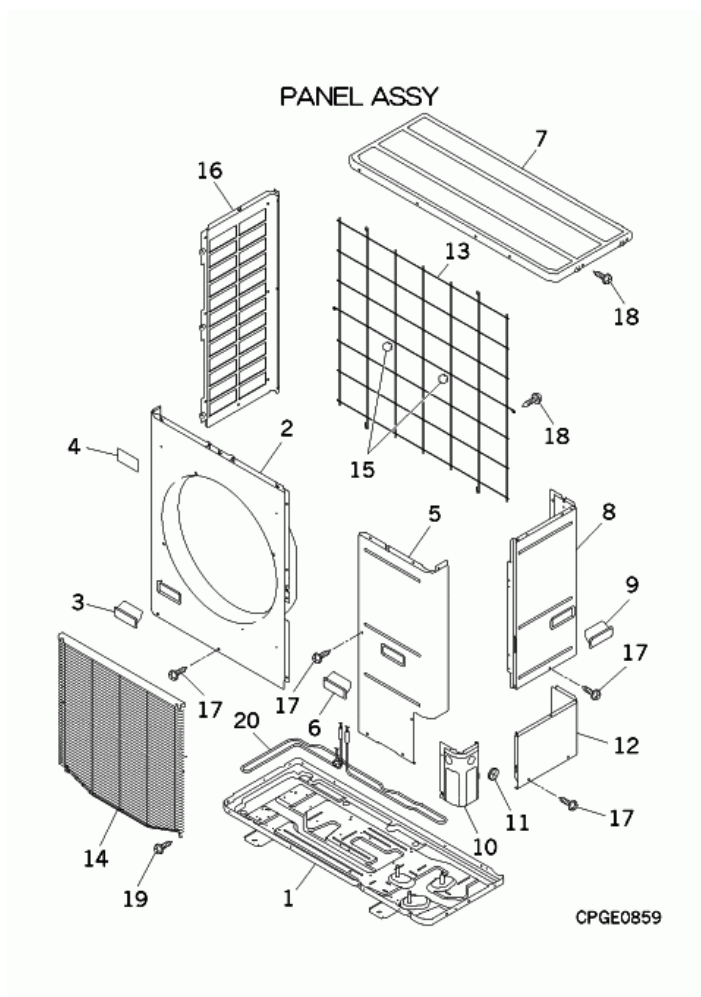

Varaosaluettelo SPLIT 12 ulkoyksikkö

Tuotteet:

M03673 Ulkoyksikkö SPLIT 12

Valmistusvuosi 1/2020 ->

Valmistusnumero xxxxx ->

Osanumero	Nimike	Kuvaus	
20	V00840	Pohjavastus (grillivastus)	

Osanumero	Nimike	Kuvaus	
22	V00826	Anturi Sensor LP SSA551D022B	

FAN & COMPRESSOR

Osanumero	Nimike	Kuvaus	
3	V00807	Puhallinmoottori	
2	V00775	Puhallin	

Osanumero	Nimike	Kuvaus	
1	V00855	PWB ASSY AMS10-12/M PCA505A323KZ	
2	V00856	PWB ASSY(INV.) AMS10-12/M PCA505A194BB	
3	V00857	PWB ASSY AMS10-12/M PWB ASSY AMS10-12/M	
29	V00839	Anturikokoonpano THO-R2	