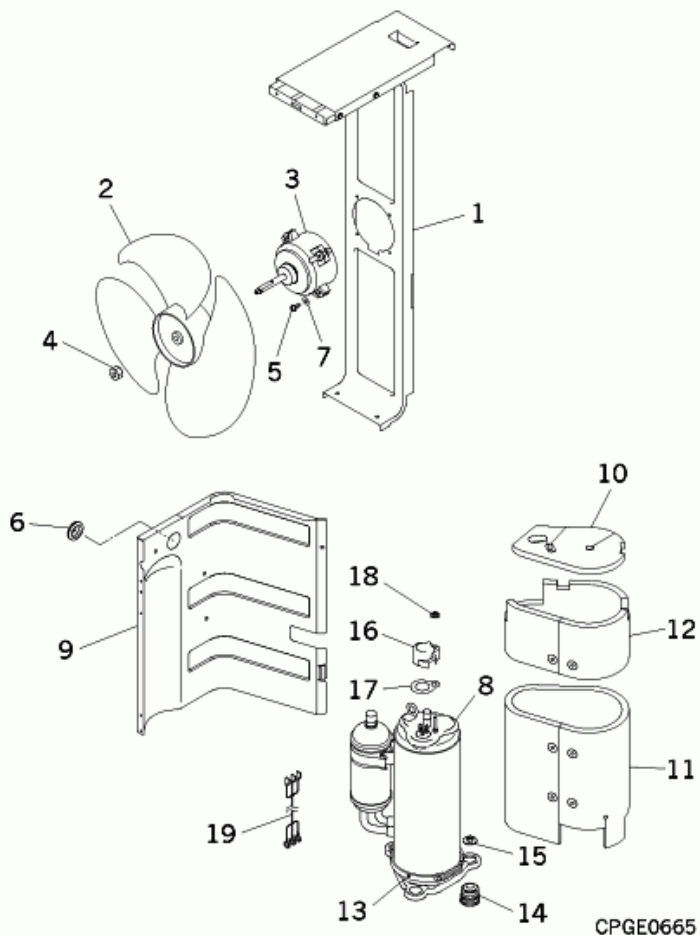

Varaosaluettelo SPLIT 12 ulkoyksikkö

Tuotteet:

M03673 Ulkoyksikkö SPLIT 12

Valmistusvuosi 1/2020 ->

Valmistusnumero xxxxx ->

Osanumero	Nimike	Kuvaus	
20	V00840	Pohjavastus (grillivastus)	

Osanumero	Nimike	Kuvaus	
22	V00826	Anturi Sensor LP SSA551D022B	

FAN & COMPRESSOR

Osanumero	Nimike	Kuvaus	
3	V00807	Puhallinmoottori	
2	V00775	Puhallin	

Osanumero	Nimike	Kuvaus	
1	V00855	PWB ASSY AMS10-12/M PCA505A323KZ	
2	V00856	PWB ASSY(INV.) AMS10-12/M PCA505A194BB	
3	V00857	PWB ASSY AMS10-12/M PWB ASSY AMS10-12/M	
29	V00839	Anturikokoonpano THO-R2	