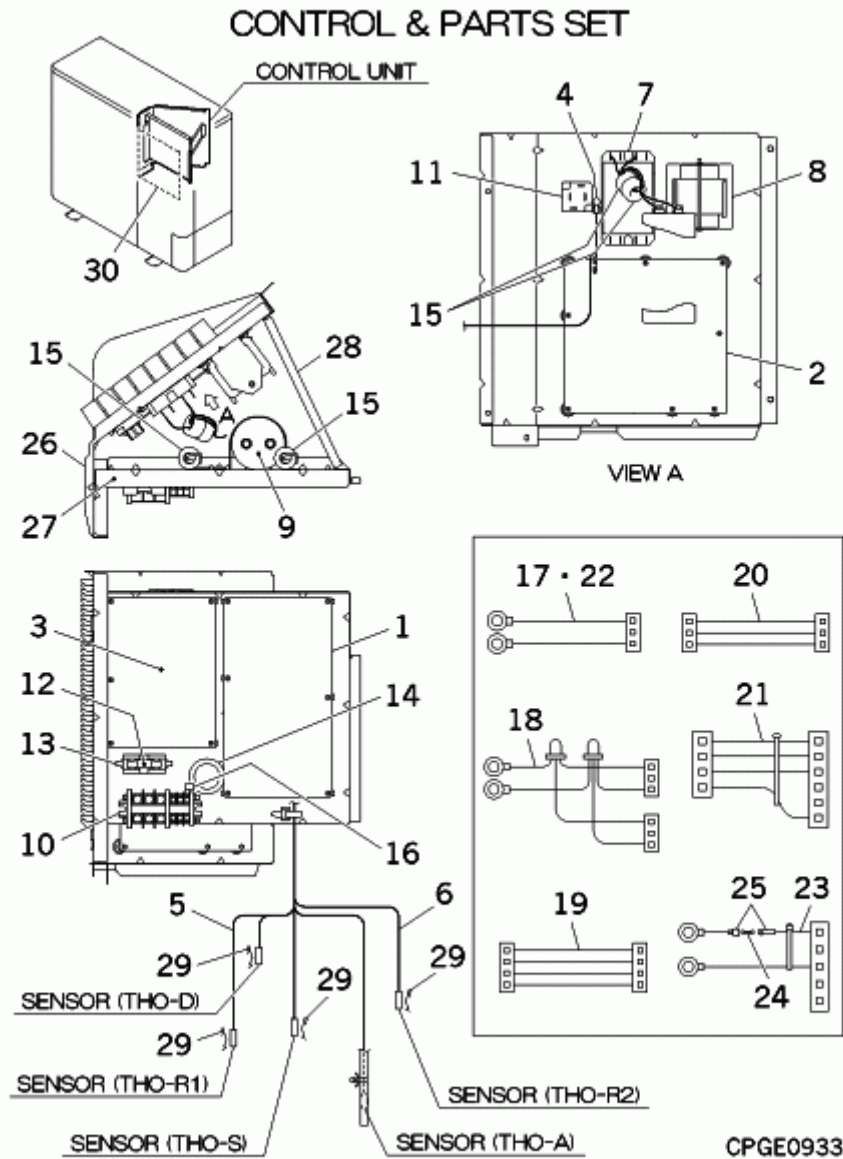

Varaosaluettelo SPLIT 12 ulkoyksikkö

Tuotteet:

M03673 Ulkoyksikkö SPLIT 12

Valmistusvuosi 1/2020 ->

Valmistusnumero xxxxx ->

Osanumero	Nimike	Kuvaus	
20	V00840	Pohjavastus (grillivastus)	

Osanumero	Nimike	Kuvaus	
22	V00826	Anturi Sensor LP SSA551D022B	

FAN & COMPRESSOR

Osanumero	Nimike	Kuvaus	
3	V00807	Puhallinmoottori	
2	V00775	Puhallin	

Osanumero	Nimike	Kuvaus	
1	V00855	PWB ASSY AMS10-12/M PCA505A323KZ	
2	V00856	PWB ASSY(INV.) AMS10-12/M PCA505A194BB	
3	V00857	PWB ASSY AMS10-12/M PWB ASSY AMS10-12/M	
29	V00839	Anturikokoonpano THO-R2	