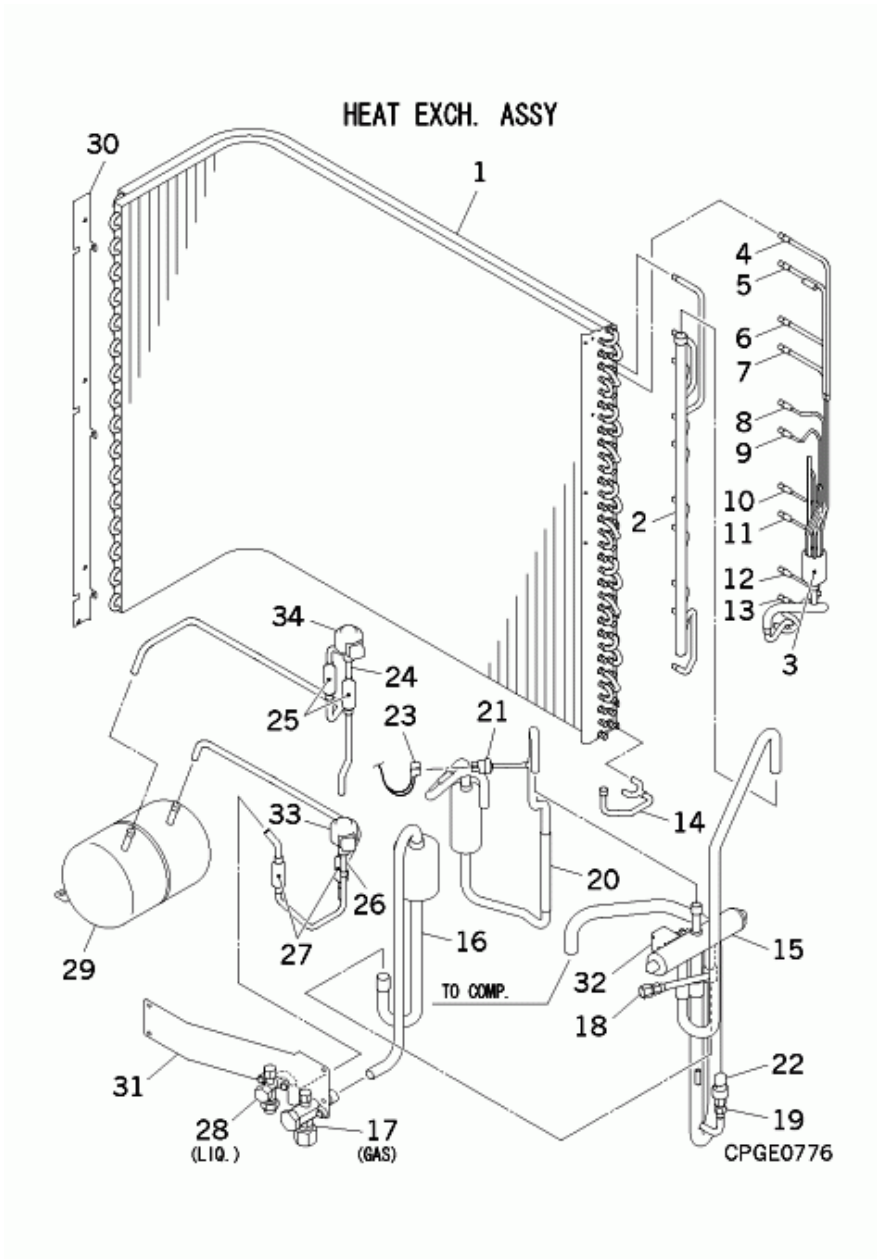

Varaosaluettelo SPLIT 12 ulkoyksikkö

Tuotteet:

M03673 Ulkoyksikkö SPLIT 12

Valmistusvuosi 1/2020 ->

Valmistusnumero xxxxx ->

Osanumero	Nimike	Kuvaus	
20	V00840	Pohjavastus (grillivastus)	

Osanumero	Nimike	Kuvaus	
22	V00826	Anturi Sensor LP SSA551D022B	

FAN & COMPRESSOR

Osanumero	Nimike	Kuvaus	
3	V00807	Puhallinmoottori	
2	V00775	Puhallin	

Osanumero	Nimike	Kuvaus	
1	V00855	PWB ASSY AMS10-12/M PCA505A323KZ	
2	V00856	PWB ASSY(INV.) AMS10-12/M PCA505A194BB	
3	V00857	PWB ASSY AMS10-12/M PWB ASSY AMS10-12/M	
29	V00839	Anturikokoonpano THO-R2	