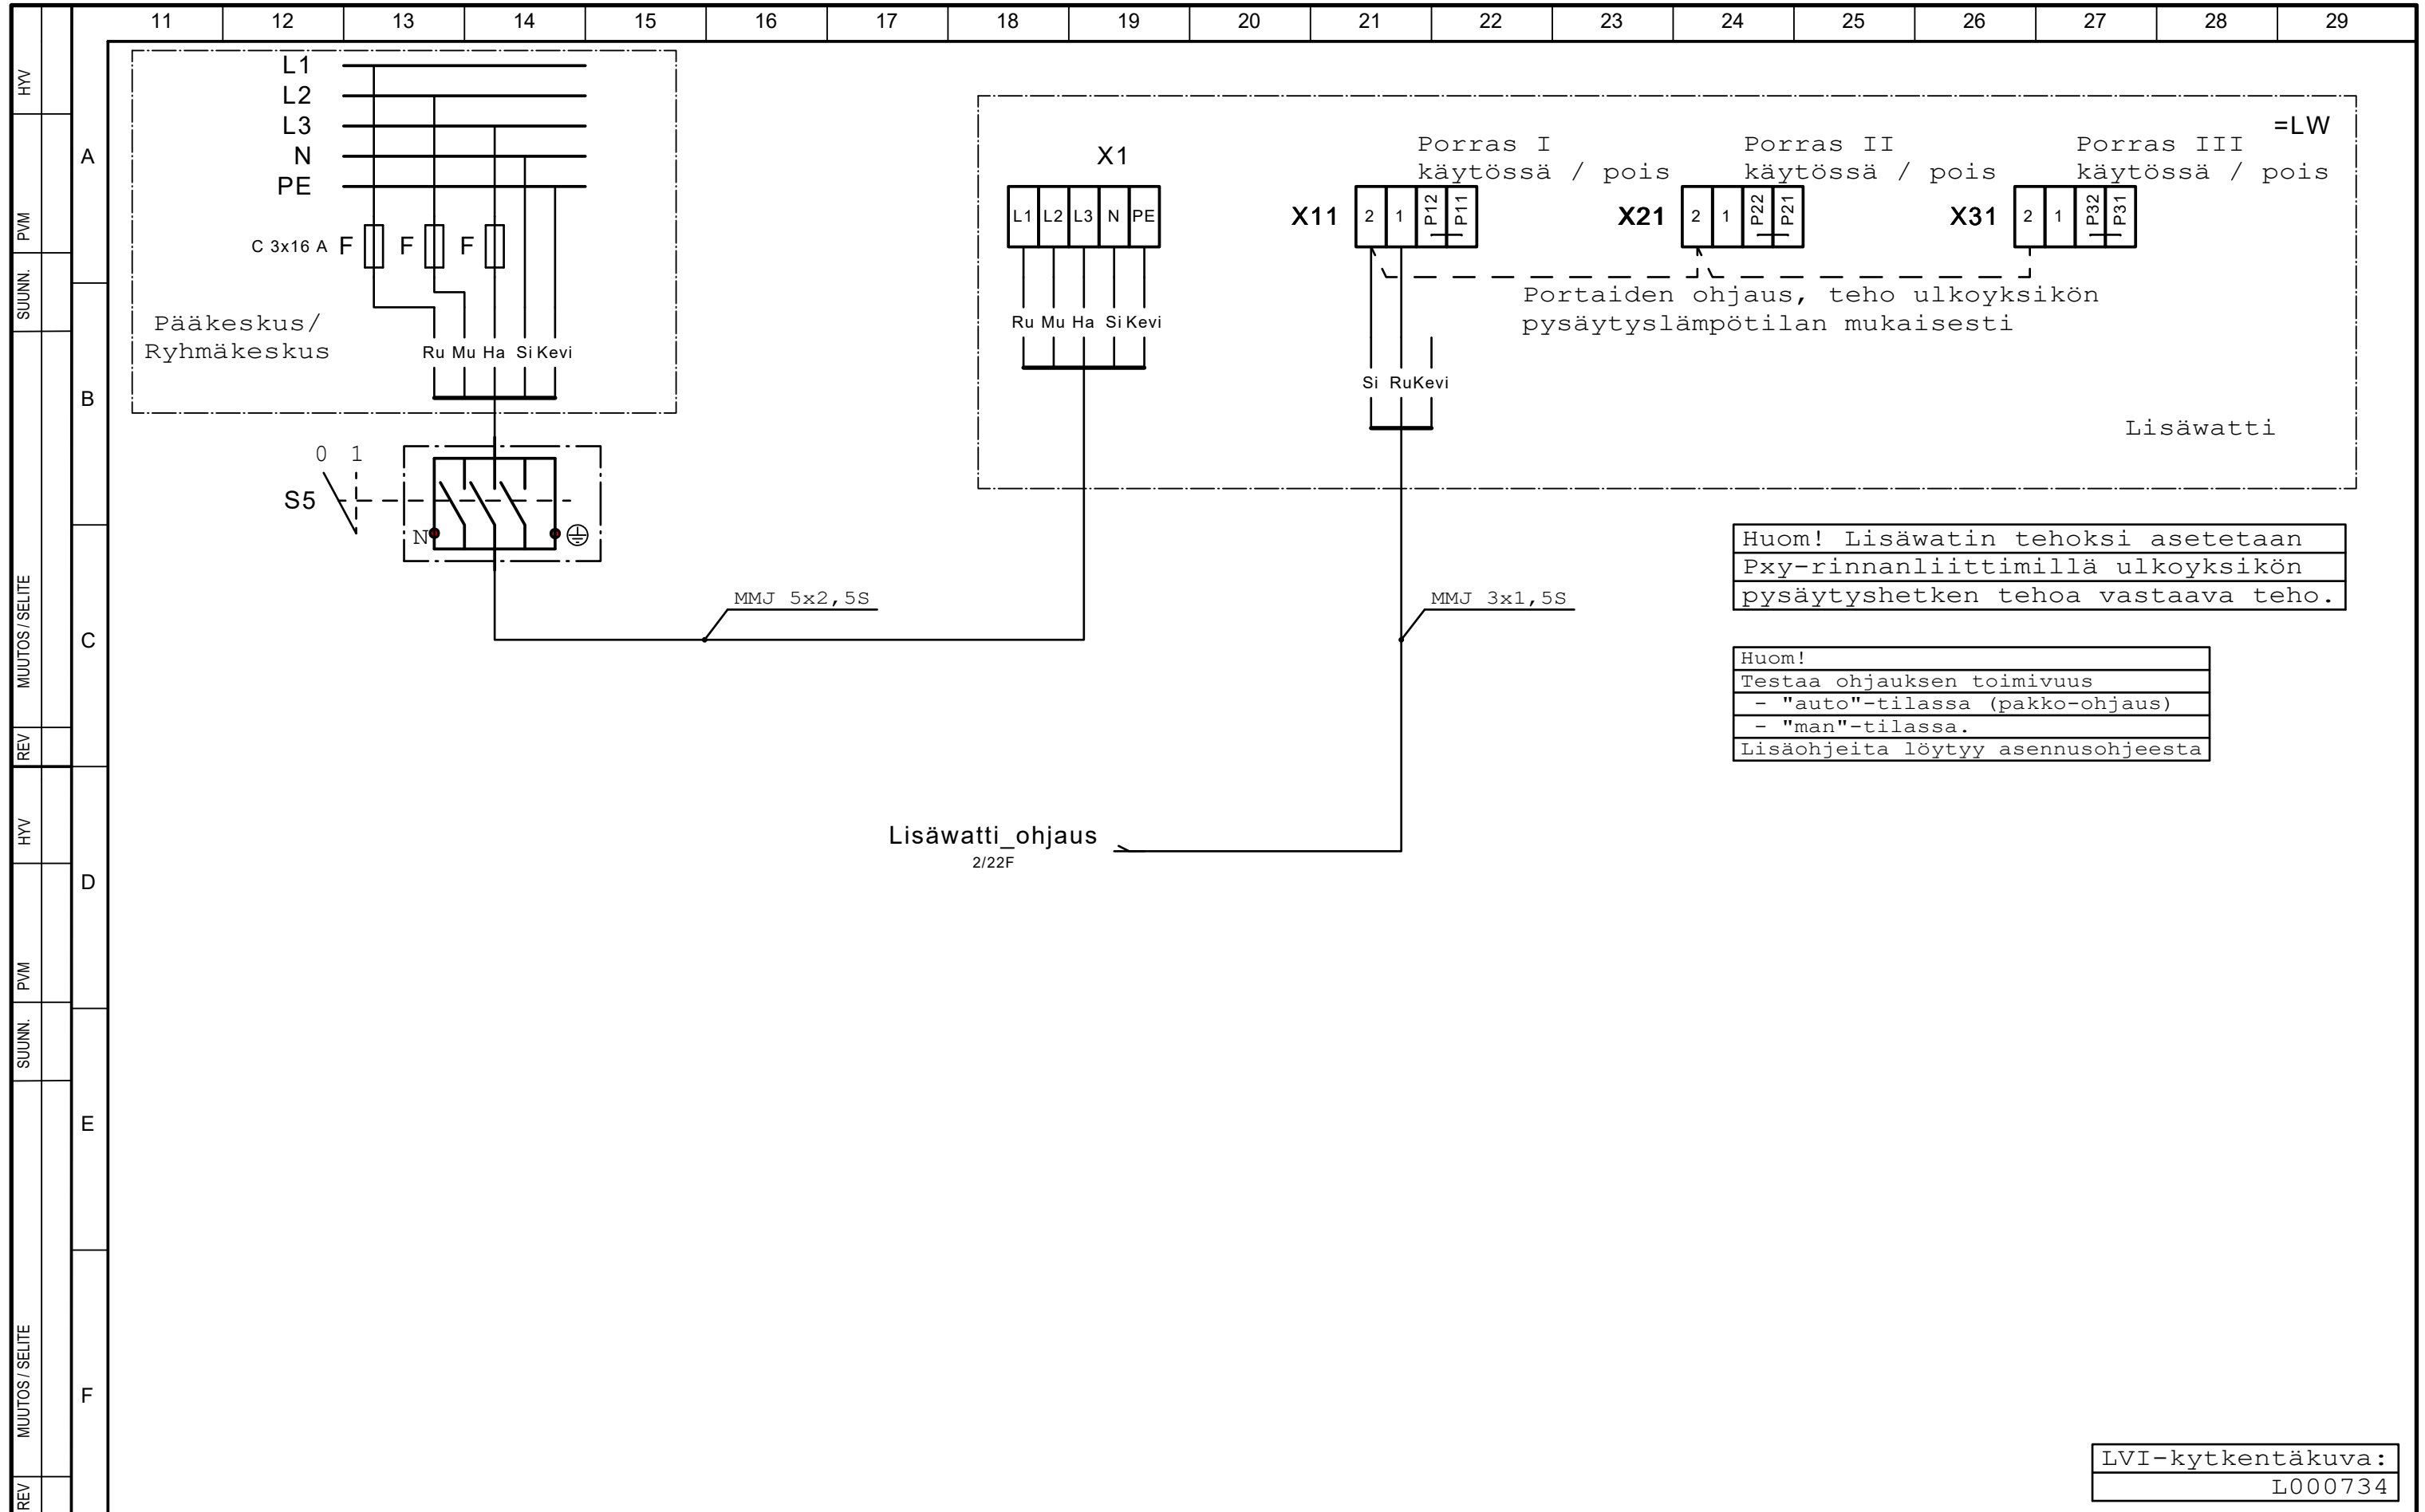

LVI-kytkentäkuva:  
L000734

Huom! Lisäwatin tehoksi asetetaan Pxy-rinnanliittimillä ulkoyksikön pysäytysthetken tehoa vastaava teho.

Huom!  
 Testaa ohjauksen toimivuus  
 - "auto"-tilassa (pakko-ohjaus)  
 - "man"-tilassa.  
 Lisäohjeita löytyy asennusohjeesta

LVI-kytkentäkuva:  
 L000734