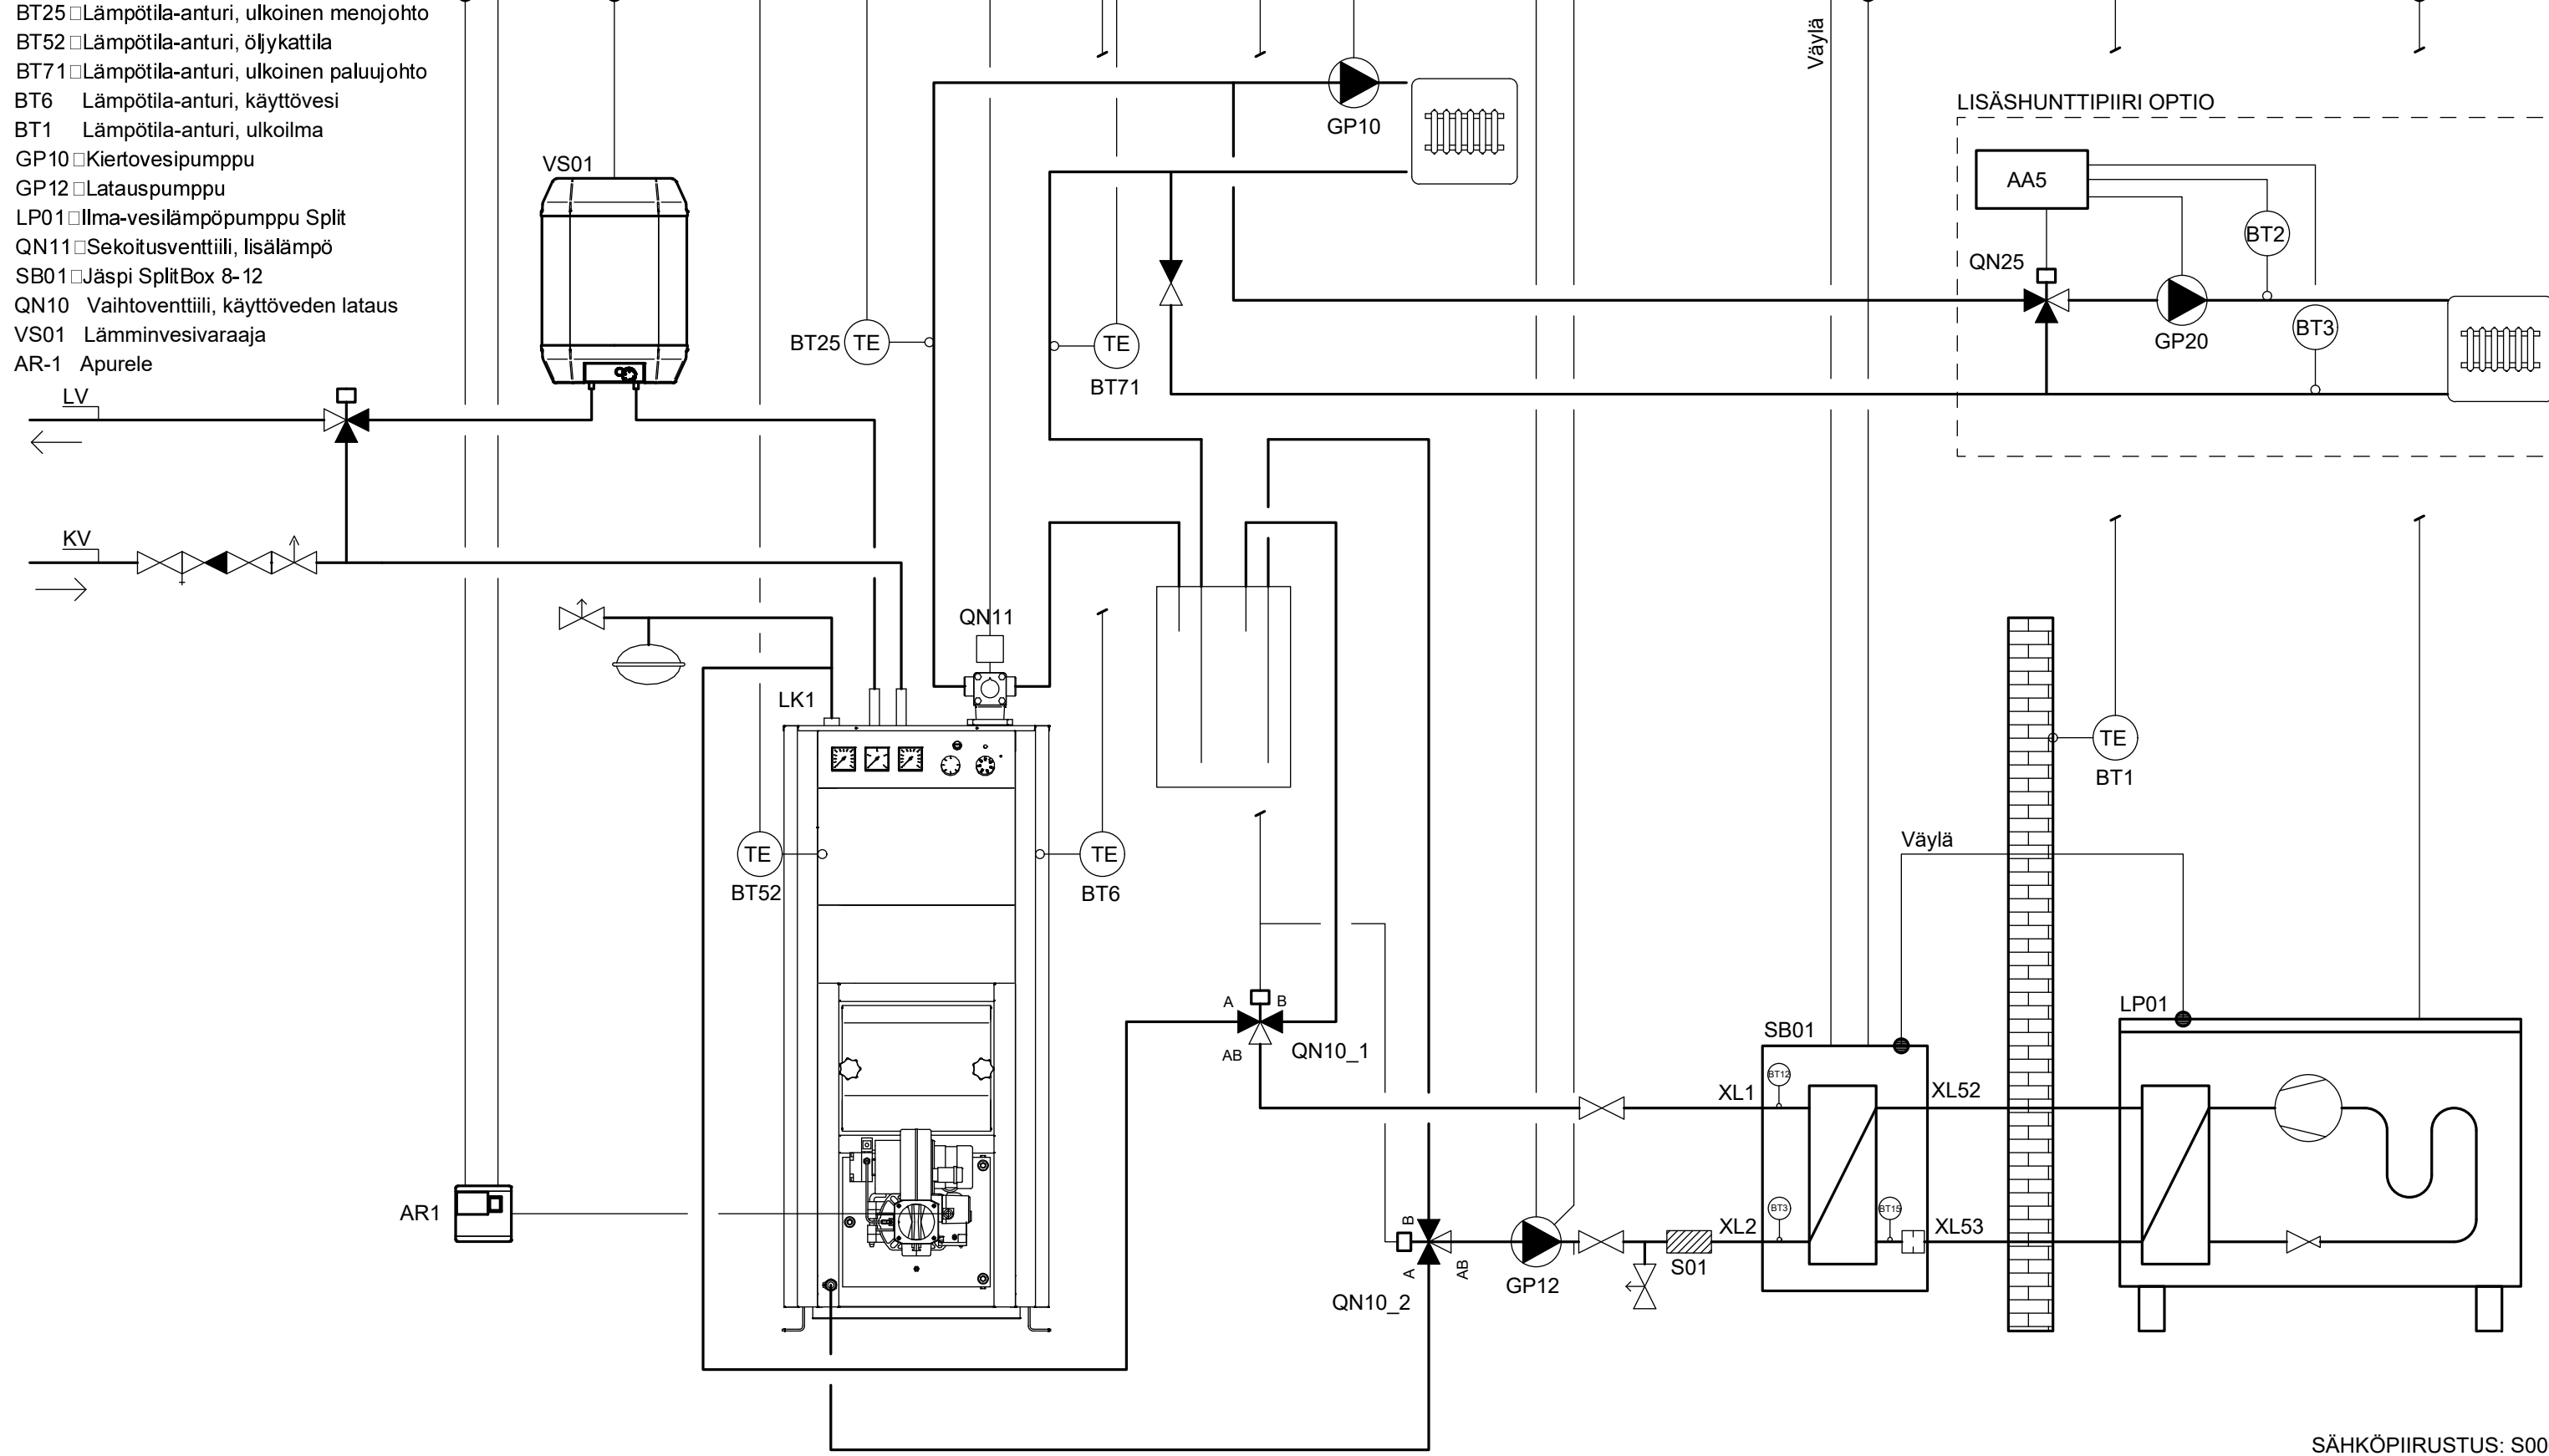

MCU40	Hälytys	◇
	Käyntitila	
	Mittaus	◆
	Ohjaus	◆
	Säätö	

RYHMÄKESKUS

- BT25 □ Lämpötila-anturi, ulkoinen menojohto
- BT52 □ Lämpötila-anturi, öljykattila
- BT71 □ Lämpötila-anturi, ulkoinen paluujohto
- BT6 Lämpötila-anturi, käyttövesi
- BT1 Lämpötila-anturi, ulkoilma
- GP10 □ Kiertovesipumppu
- GP12 □ Latauspumppu
- LP01 □ Ilma-vesilämpöpumppu Split
- QN11 □ Sekoitusventtiili, lisälämpö
- SB01 □ Jäspi SplitBox 8-12
- QN10 Vaihtventtiili, käyttöveden lataus
- VS01 Lämminvesivaraaja
- AR-1 Apurele

SÄHKÖPIIRUSTUS: S000127

JÄSPI BASIC SPLIT ÖLJY + BUFFER + KV		Piirt.	2019-04-05 JFa	KAUKORA OY JÄSPI Tuotekatu 11, 21200 Raisio, Finland www.kaukora.fi	Ent.	Uusi
		Tark.			L000657	
		Hyv.				

Merkit	Muutos	Pvm	Muutt.	Hyy
--------	--------	-----	--------	-----