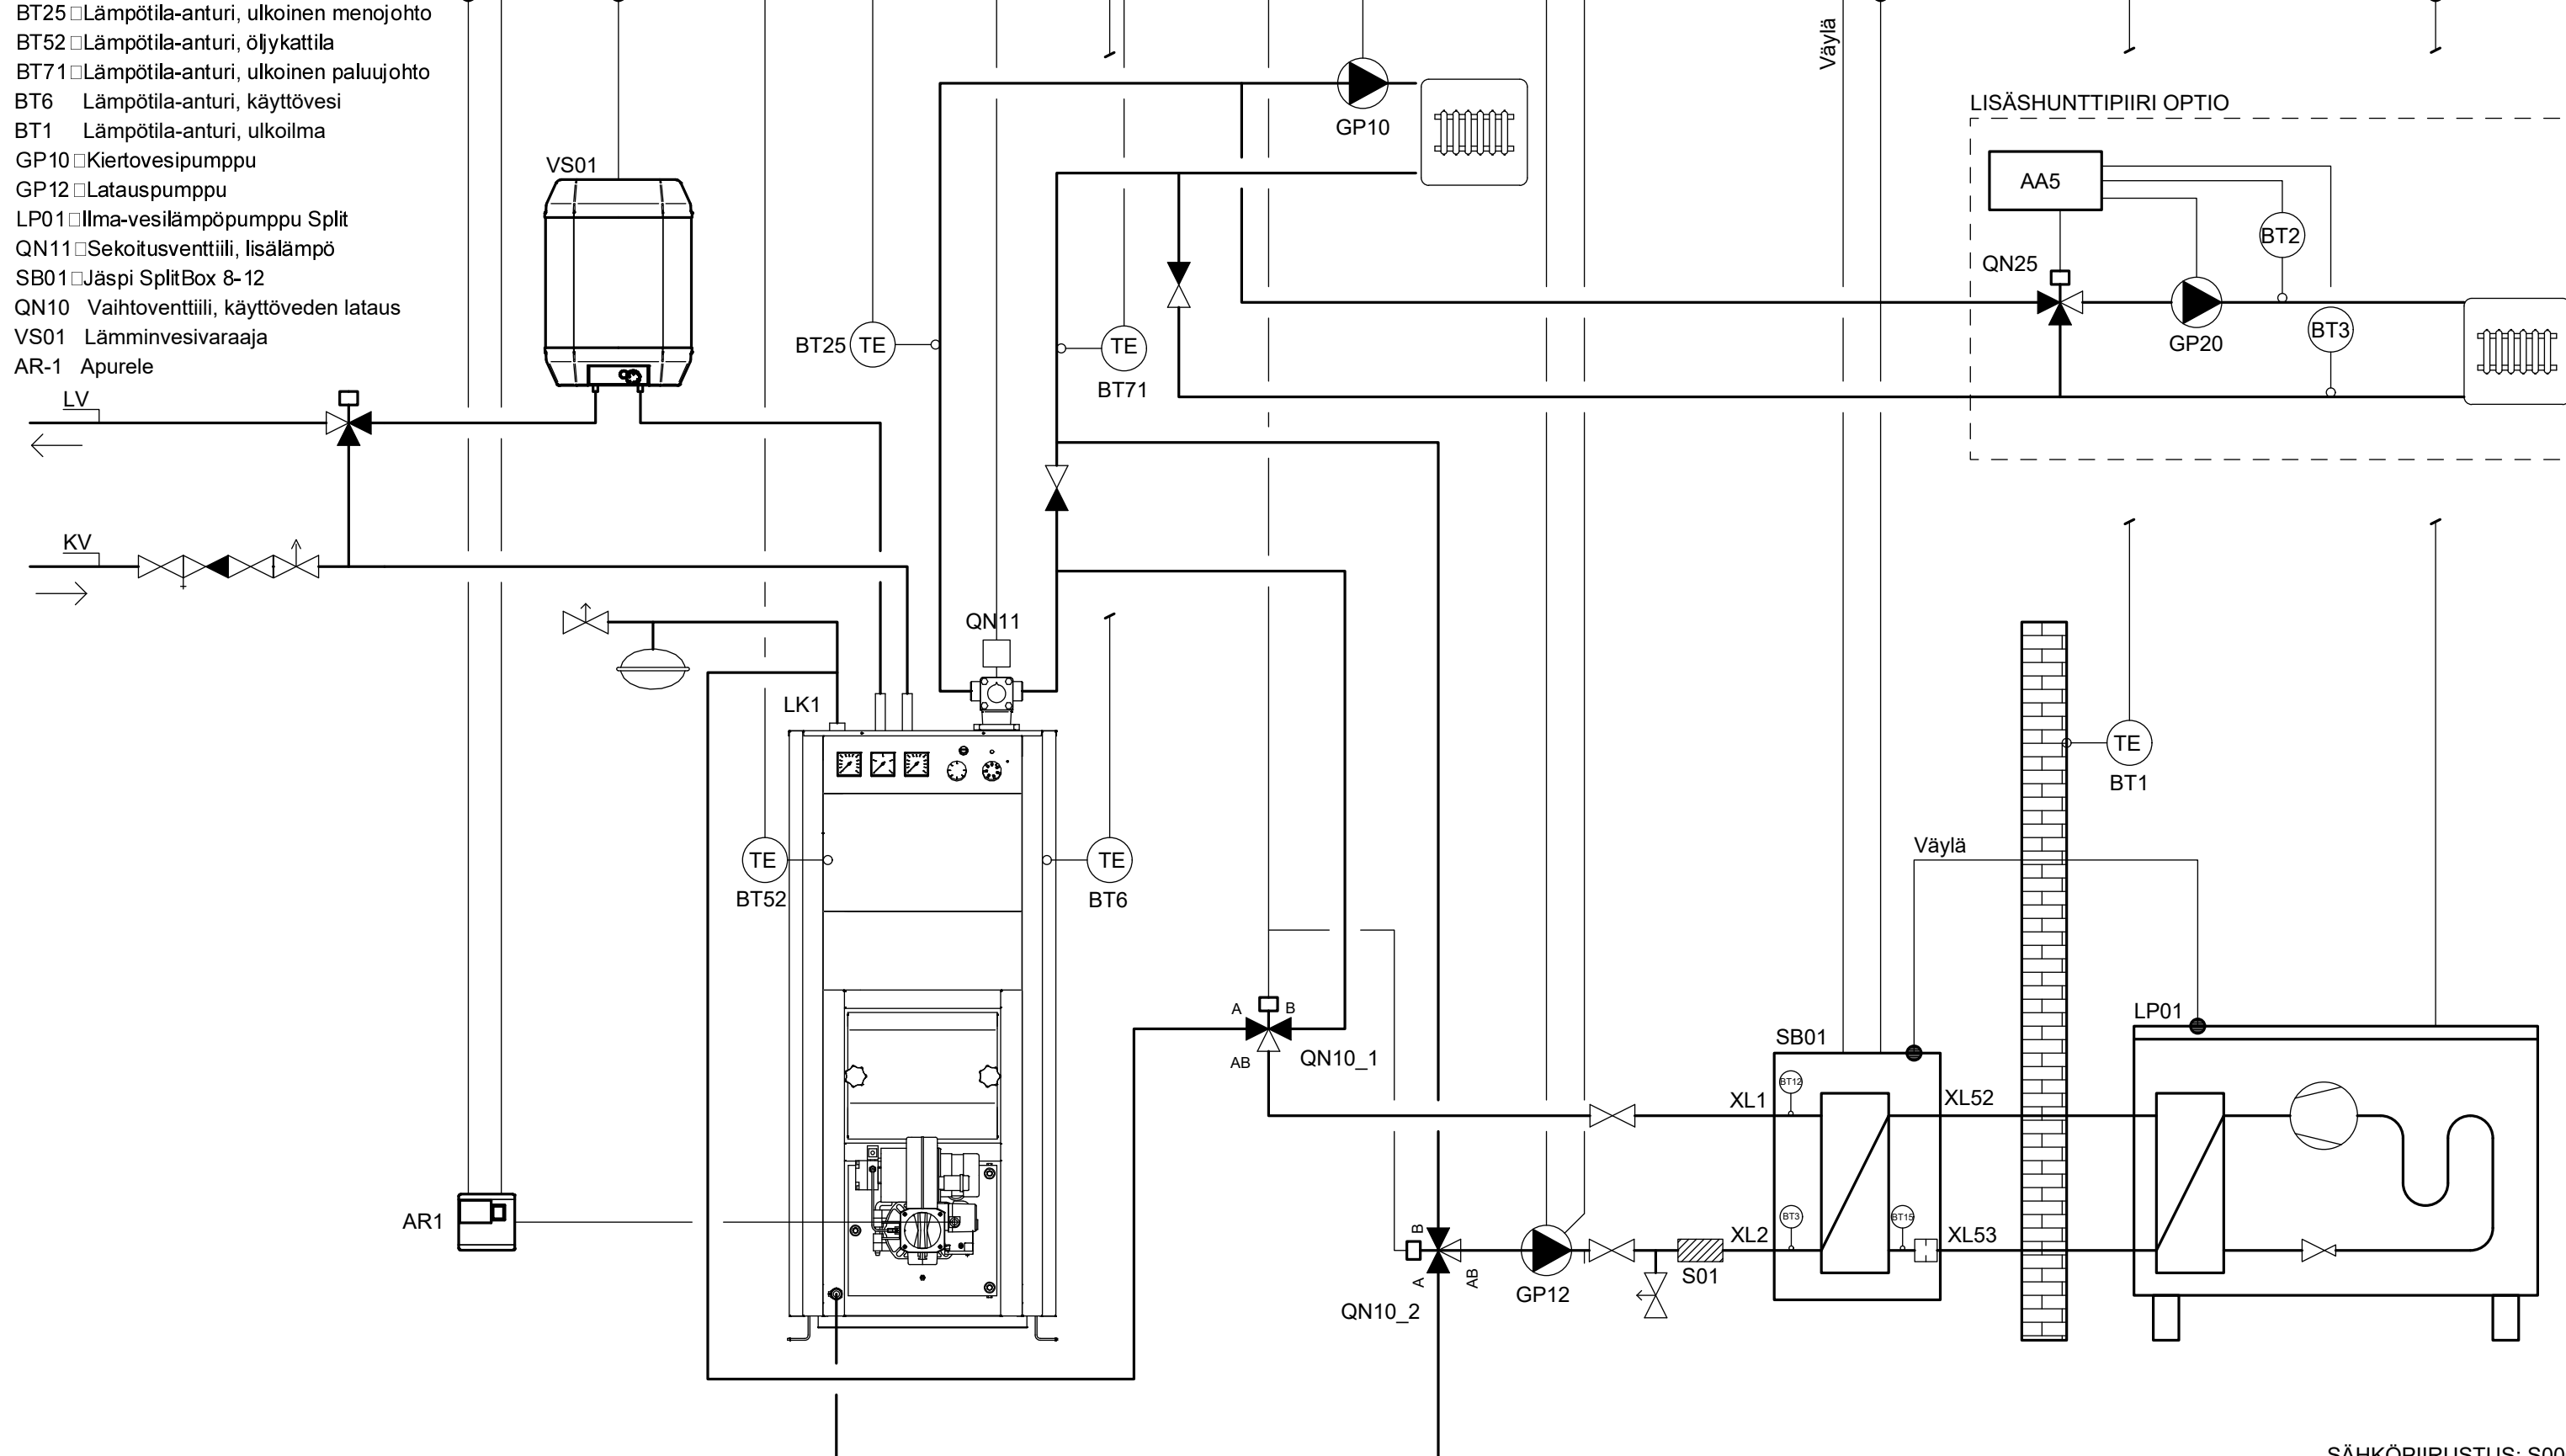

MCU40	Hälytys	◇
	Käyntitila	
	Mittaus	◆
	Ohjaus	◆
	Säätö	

**RYHMÄKESKUS**

- BT25 □ Lämpötila-anturi, ulkoinen menojohto
- BT52 □ Lämpötila-anturi, öljykattila
- BT71 □ Lämpötila-anturi, ulkoinen paluujohdo
- BT6 Lämpötila-anturi, käyttövesi
- BT1 Lämpötila-anturi, ulkoilma
- GP10 □ Kiertovesipumppu
- GP12 □ Latauspumppu
- LP01 □ Ilma-vesilämpöpumppu Split
- QN11 □ Sekoitusventtiili, lisälämpö
- SB01 □ Jäspi SplitBox 8-12
- QN10 Vaihtventtiili, käyttöveden lataus
- VS01 Lämminvesivaraaja
- AR-1 Apurele

SÄHKÖPIIRUSTUS: S000127

JÄSPI BASIC SPLIT ÖLJY + KÄYTTÖVESI		Piirt.	2019-01-16 JFa	<b>KAUKORA OY</b> JÄSPI Tuotekatu 11, 21200 Raisio, Finland www.kaukora.fi	Ent.	Uusi
		Tark.			L000639	
		Hyv.				

Merkit	Muutos	Pvm	Muutt.	Hyy
--------	--------	-----	--------	-----