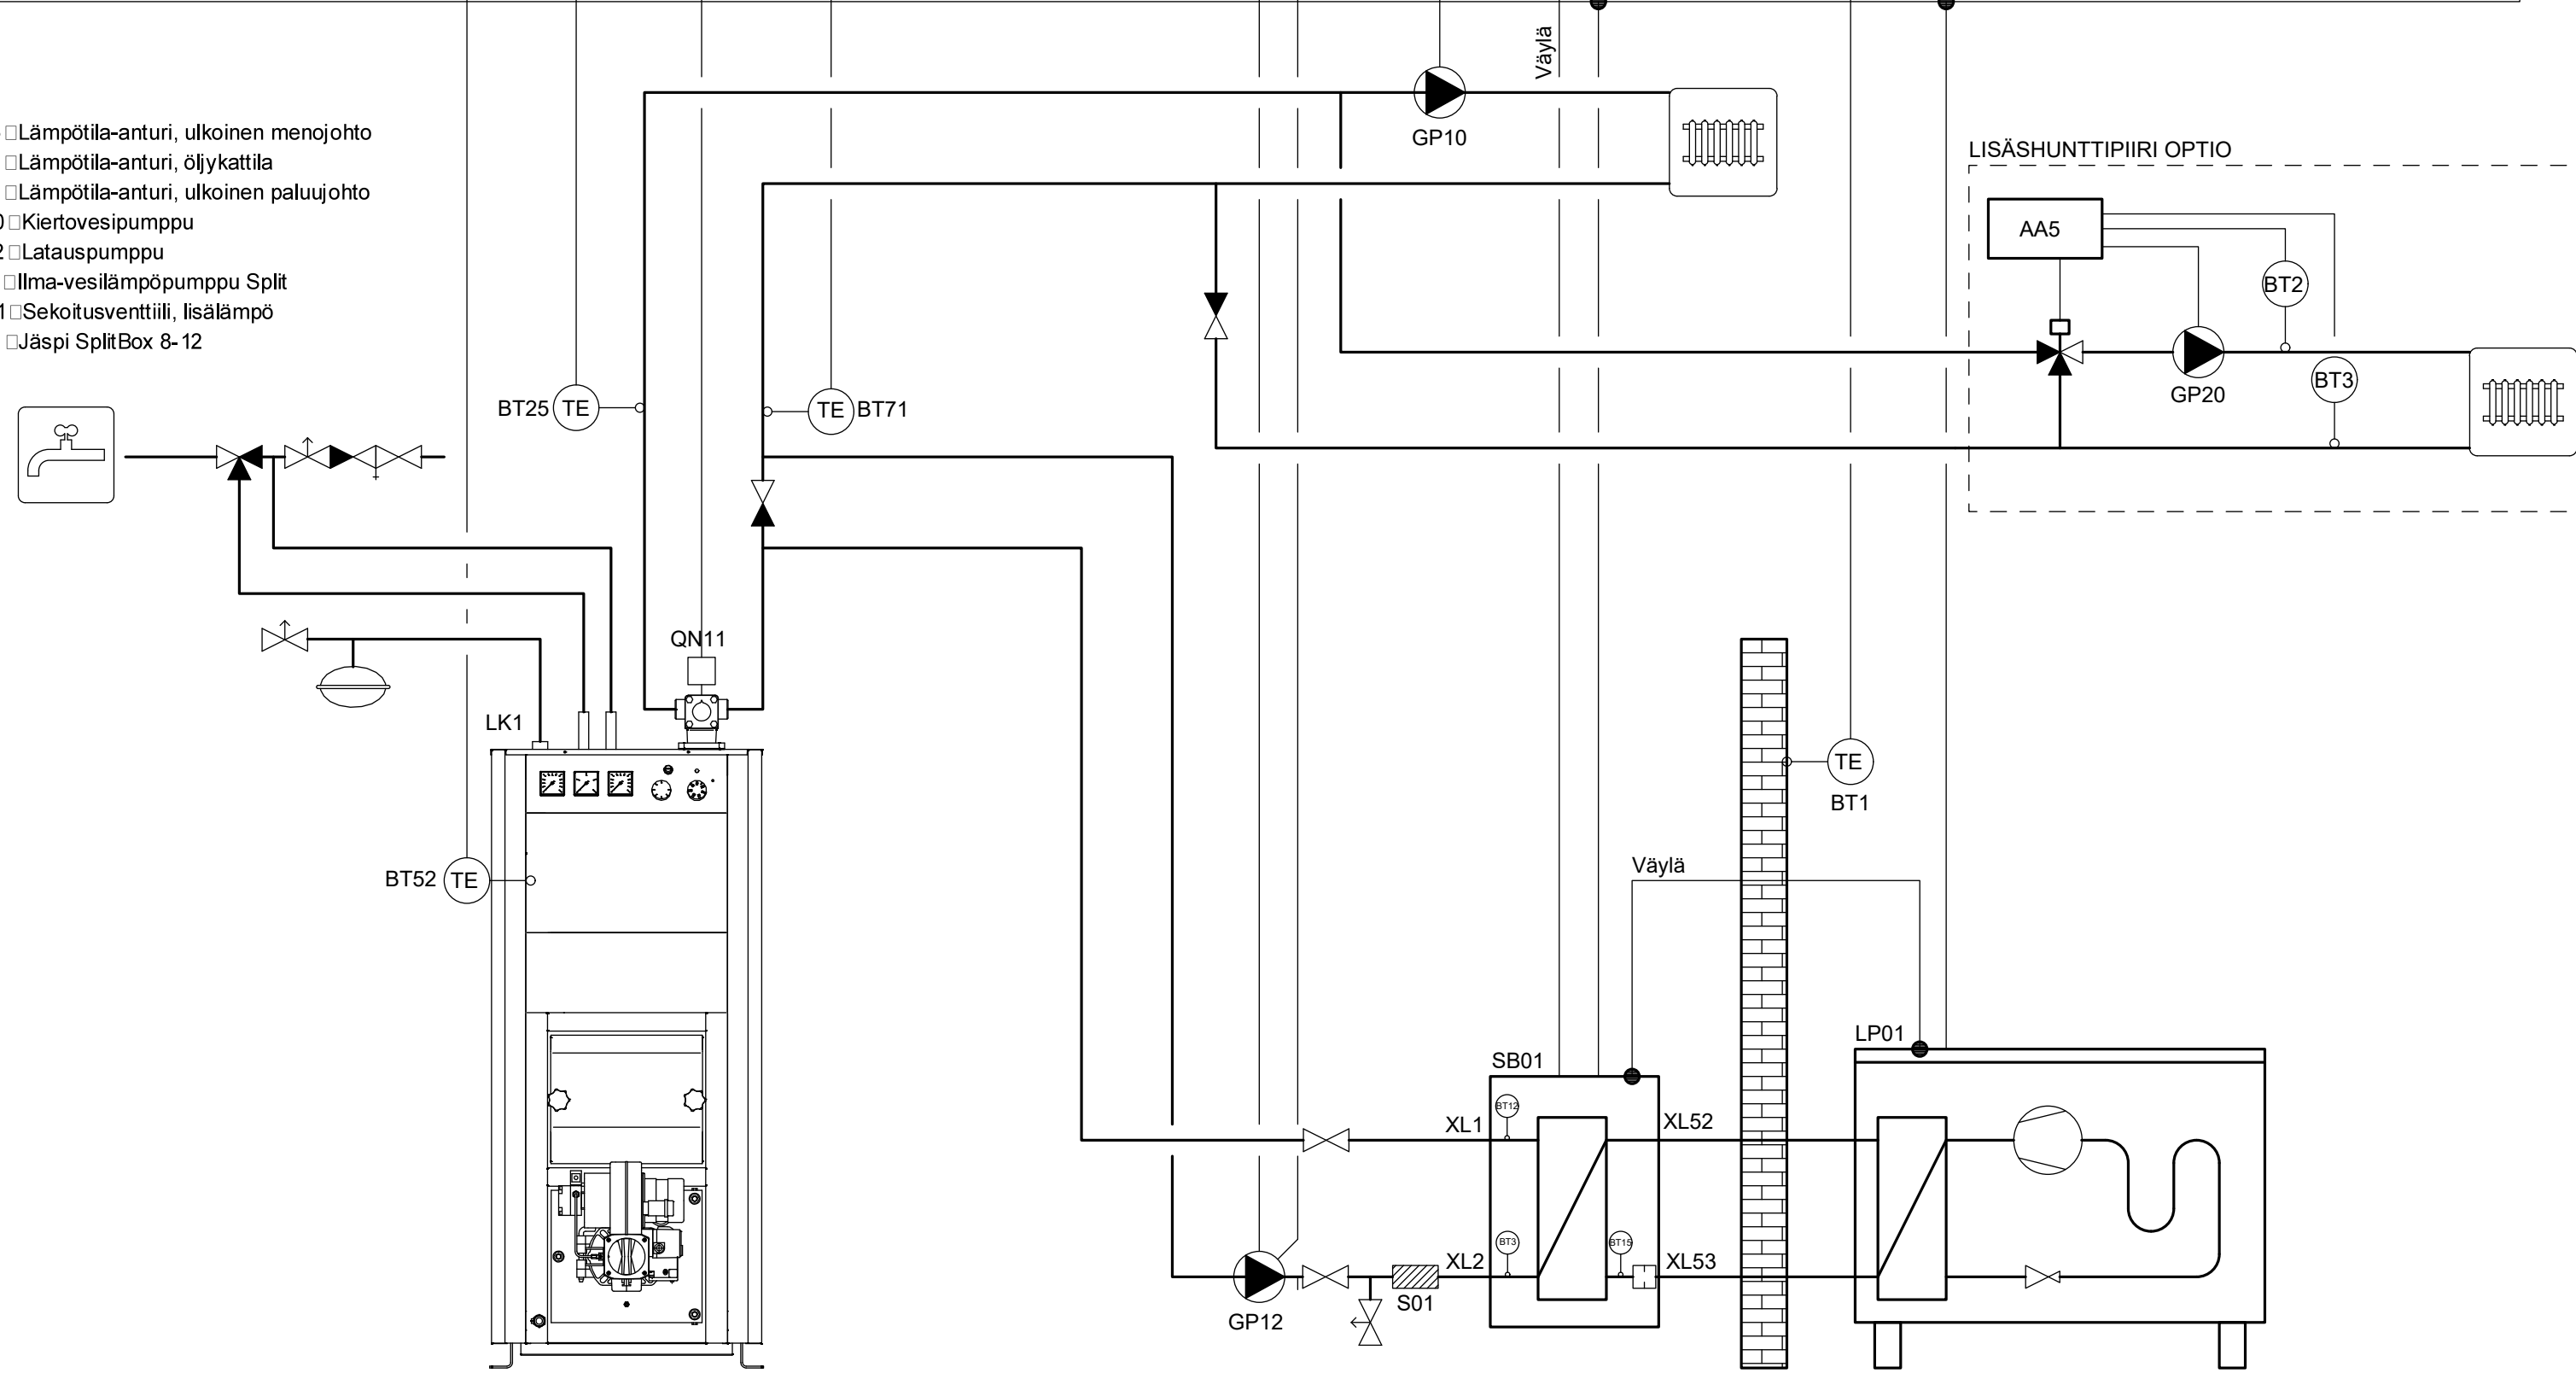

| | | |
|-------|------------|--|
| MCU40 | Hälytys | |
| | Käyntitila | |
| | Mittaus | |
| | Ohjaus | |
| | Säätö | |

RYHMÄKESKUS

- BT25 □ Lämpötila-anturi, ulkoinen menojohto
- BT52 □ Lämpötila-anturi, öljykattila
- BT71 □ Lämpötila-anturi, ulkoinen paluujohto
- GP10 □ Kiertovesipumppu
- GP12 □ Latauspumppu
- LP01 □ Ilma-vesilämpöpumppu Split
- QN11 □ Sekoitusventtiili, lisälämpö
- SB01 □ Jäspi SplitBox 8-12

SÄHKÖPIIRUSTUS: S000126

| | | | | | | | | | | | | | | | | | | | | | | | | | |
|---|--------|--------|-----|--------|------|--|--|--|--|--|--|--|--|--|--|--|--|--|--|--|-------------------------------|---------------------------------------|---|------------------------|------|
| <table border="1"> <tr><td>Merkit</td><td>Muutos</td><td>Pvm</td><td>Muutt.</td><td>Hyv.</td></tr> <tr><td> </td><td> </td><td> </td><td> </td><td> </td></tr> <tr><td> </td><td> </td><td> </td><td> </td><td> </td></tr> <tr><td> </td><td> </td><td> </td><td> </td><td> </td></tr> </table> | Merkit | Muutos | Pvm | Muutt. | Hyv. | | | | | | | | | | | | | | | | JÄSPI BASIC SPLIT ÖLJY | Pirt. 2017-01-25 JFa Tark. Hyv. | KAUKORA OY JÄSPI <small>Tuotekatu 11, 21200 Raisio, Finland www.kaukora.fi</small> | Ent. L000541 | Uusi |
| | Merkit | Muutos | Pvm | Muutt. | Hyv. | | | | | | | | | | | | | | | | | | | | |
| | | | | | | | | | | | | | | | | | | | | | | | | | |
| | | | | | | | | | | | | | | | | | | | | | | | | | |
| | | | | | | | | | | | | | | | | | | | | | | | | | |