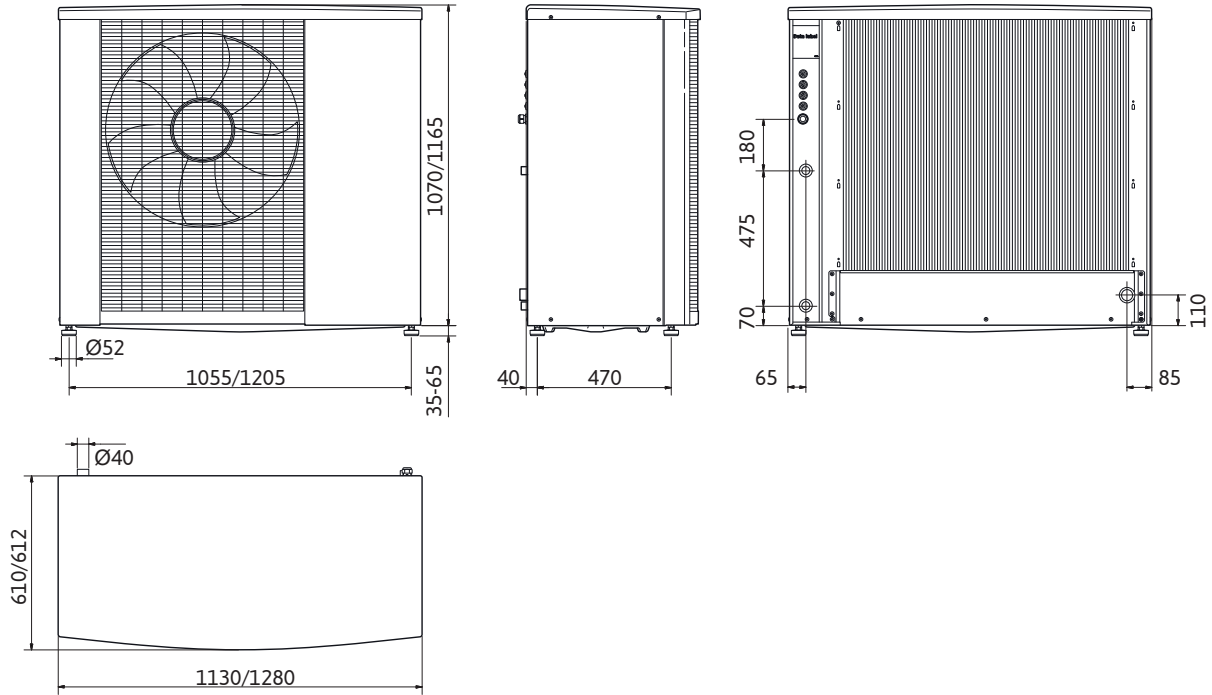

Jäspi Basic Nordic