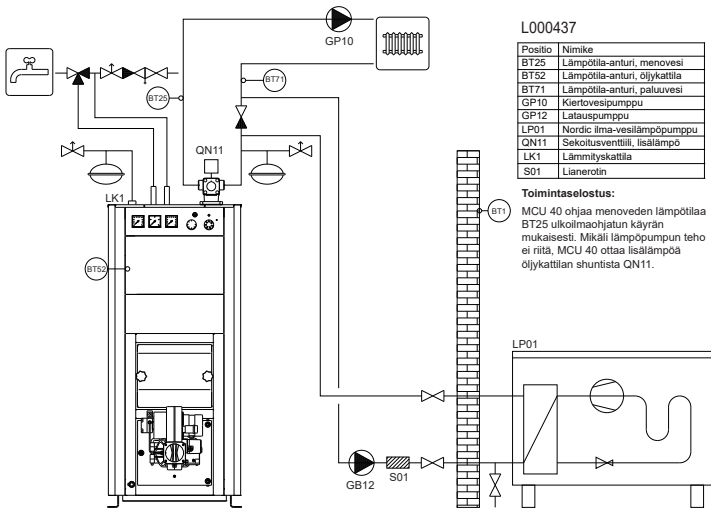

Etävalvonta

Tekniset tiedot Jäspi Inverter Nordic		8	12	16	20
LVI-numero		5360173	5360174	5360175	5360176
Lämmitysteho	kW	8	12	16	20
Mitat K x L x S	mm	1070 x 1130 x 610	1165 x 1280 x 612		
Paino	kg	167	177	183	183
Äänitaso 2/6m etäisyydeltä	dB(A)	39/29,5			
Kylmäainemäärä (R410)	kg	2,4	2,6	3	3
Max. veden lämpötila	°C	65			
Energialuokka		A+++	A+++	A+++	A+++
Antoteho/ottoteho/COP *	kW/kW/-	3,57/0,78/4,57	3,54/0,69/5,12	5,17/1,01/5,11	5,17/1,01/5,11
Sulakekoko	A	3x10	3x10	3x10	3x13
Tekniset tiedot, MCU ohjausyksikkö					
Mitat K x L x S	mm	410 x 360 x 120			
Paino	kg	5,15			
Sulakekoko	A	1 x 10			

Muut lisävarusteet myynnistämme.

*Viilennys Basic Nordicin kanssa: tarvitaan aktiiviivilennyspaketti ja konvektori.

Jäspi Basic Nordic

Kytentäkaavio L000437:

Jäspi Basic Nordic öljykattilan rinnalla

Kytentäkaavio L000473:

Jäspi Basic Nordic sähkökattilan rinnalla

Kytentäkaavio L000563:

Jäspi Basic Nordic puukattila-
varaajajhdistelmän rinnalla