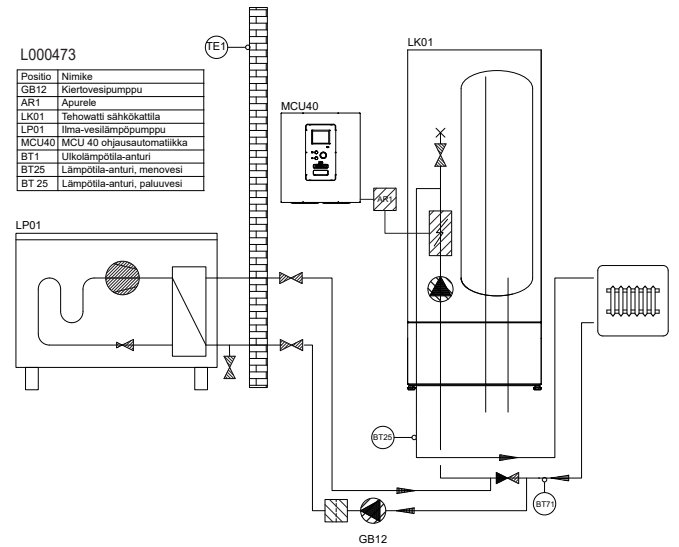

Etävalvonta

Tekniset tiedot Jäspi Inverter Nordic		8	12	16	20
LVI-numero		5360173	5360174	5360175	5360176
Lämmitysteho	kW	8	12	16	20
Mitat K x L x S	mm	1070 x 1130 x 610	1165 x 1280 x 612		
Paino	kg	167	177	183	183
Äänitaso 2/6m etäisyydeltä	dB(A)	39/29,5			
Kylmäainemäärä (R410)	kg	2,4	2,6	3	3
Max. veden lämpötila	°C	65			
Energialuokka		A+++	A+++	A+++	A+++
Antoteho/ottoteho/COP *	kW/kW/-	3,57/0,78/4,57	3,54/0,69/5,12	5,17/1,01/5,11	5,17/1,01/5,11
Sulakekoko	A	3x10	3x10	3x10	3x13
Tekniset tiedot, MCU ohjausyksikkö					
Mitat K x L x S	mm	410 x 360 x 120			
Paino	kg	5,15			
Sulakekoko	A	1 x 10			

Muut lisävarusteet myynnistämme.

*Viilennys Basic Nordicin kanssa: tarvitaan aktiiviivilennyspaketti ja konvektori.

Jäspi Basic Nordic

Kytentäkaavio L000437:

Jäspi Basic Nordic öljykattilan rinnalla

Kytentäkaavio L000473:

Jäspi Basic Nordic sähkökattilan rinnalla

Kytentäkaavio L000563:

Jäspi Basic Nordic puukattila-
varaajajhdistelmän rinnalla