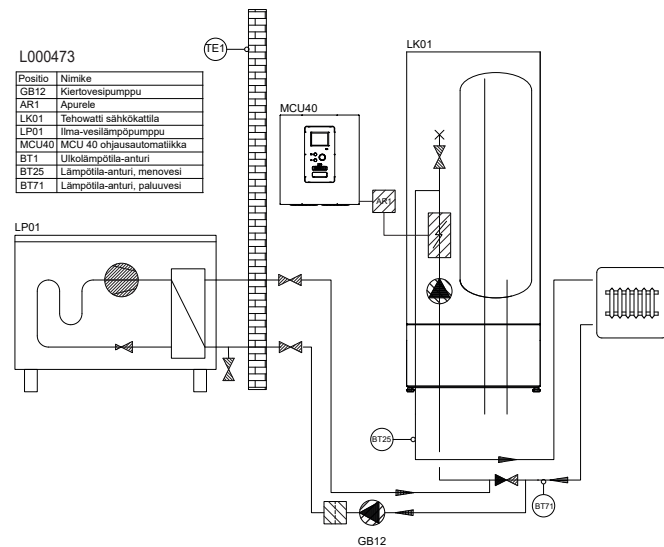

Muut lisävarusteet myynnistämme.

Jäspi Basic Nordic

Kytentäkaavio L000437:

Jäspi Basic Nordic öljykattilan rinnalla

Kytentäkaavio L000473:

Jäspi Basic Nordic sähkökattilan rinnalla

Kytentäkaavio L000563:

Jäspi Basic Nordic puukattila-
varajayhdistelmän rinnalla