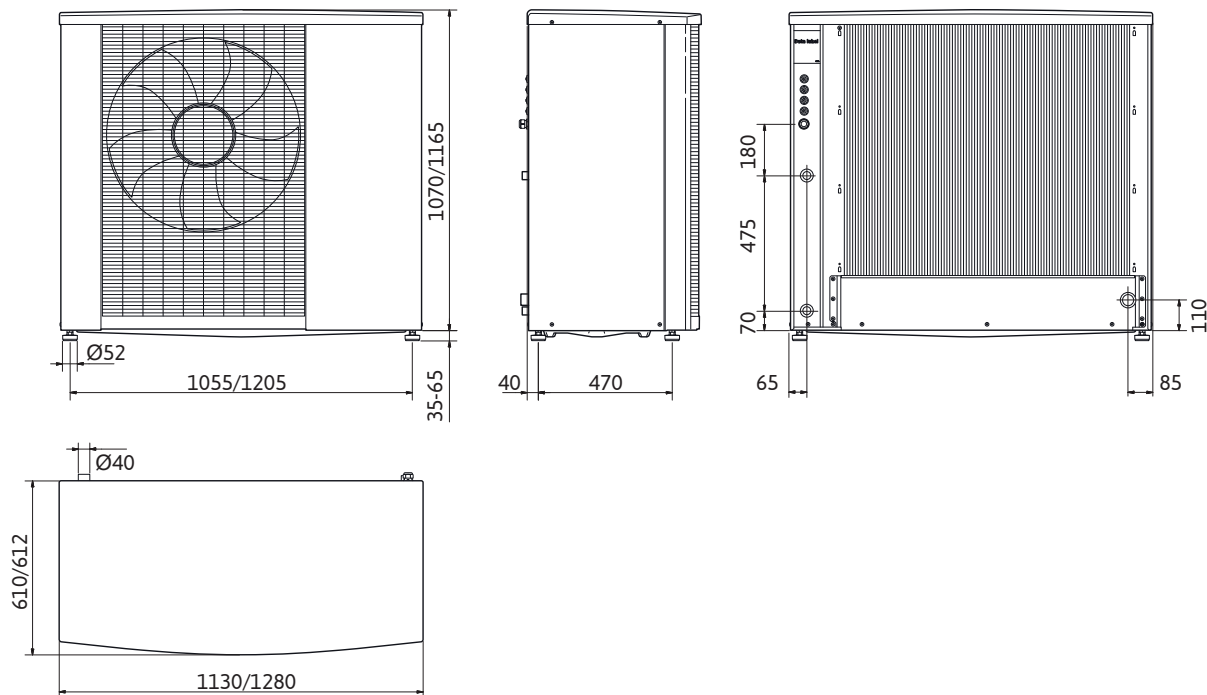

Jäspi Basic Nordic