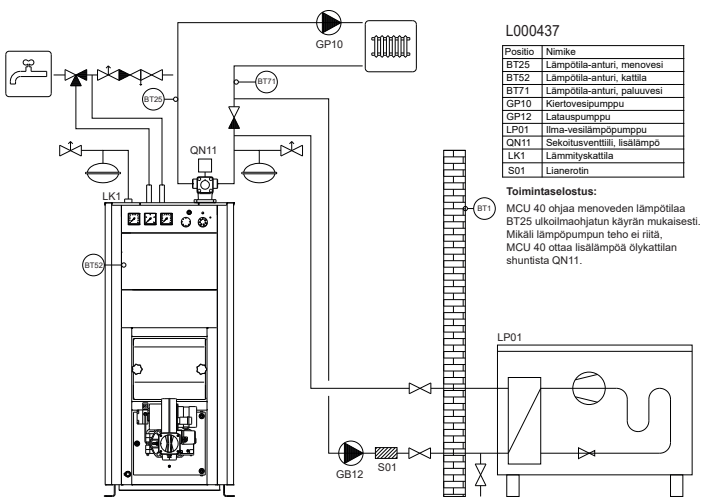

Lisävarusteet

Lisävarusteet	Tuotenumero
Lisäshunttisarja alle 80 m ²	M02556
Lisäshunttisarja yli 80 m ²	M02691
Buffer 50 puskurivaraaja	5360158
Buffer 100 puskurivaraaja	5360118
Buffer 200 puskurivaraaja	5360119
Maateline 8	T000855
Maateline 12-20	T000825

Muut lisävarusteet myynnistämme.

Jäspi Basic Nordic

Kytentäkaavio L000437:

Jäspi Basic Nordic öljykattilan rinnalla

Kytentäkaavio L000473:

Jäspi Basic Nordic sähkökattilan rinnalla

Kytentäkaavio L000563:

Jäspi Basic Nordic puukattila-
varajayhdistelmän rinnalla