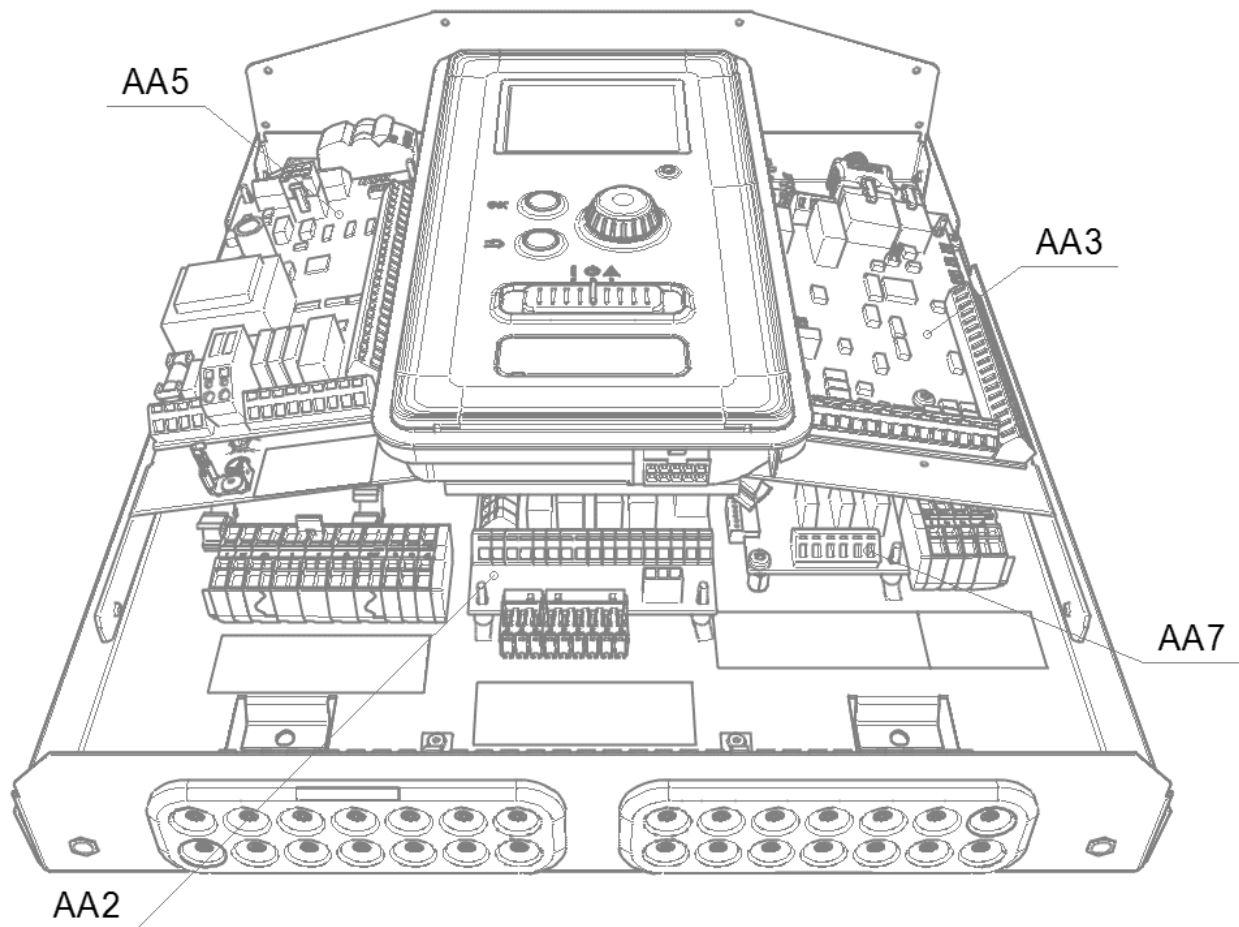

## Varaosaluettelo MCU 40

Tuotteet:

T000676 MCU 40 ohjauskeskus

Valmistusvuosi ->

Valmistusnumero ->

Osanumero	Nimike	Kuvaus	
AA2	V00865	Peruskortti AA2	
AA3	V00395	I/O-kortti AA3	
AA5	V00867	Lisävarustekortti AA5	
AA7	V00868	Relekortti AA7	
	V00799	Ohjauspaneeli/Näyttö	