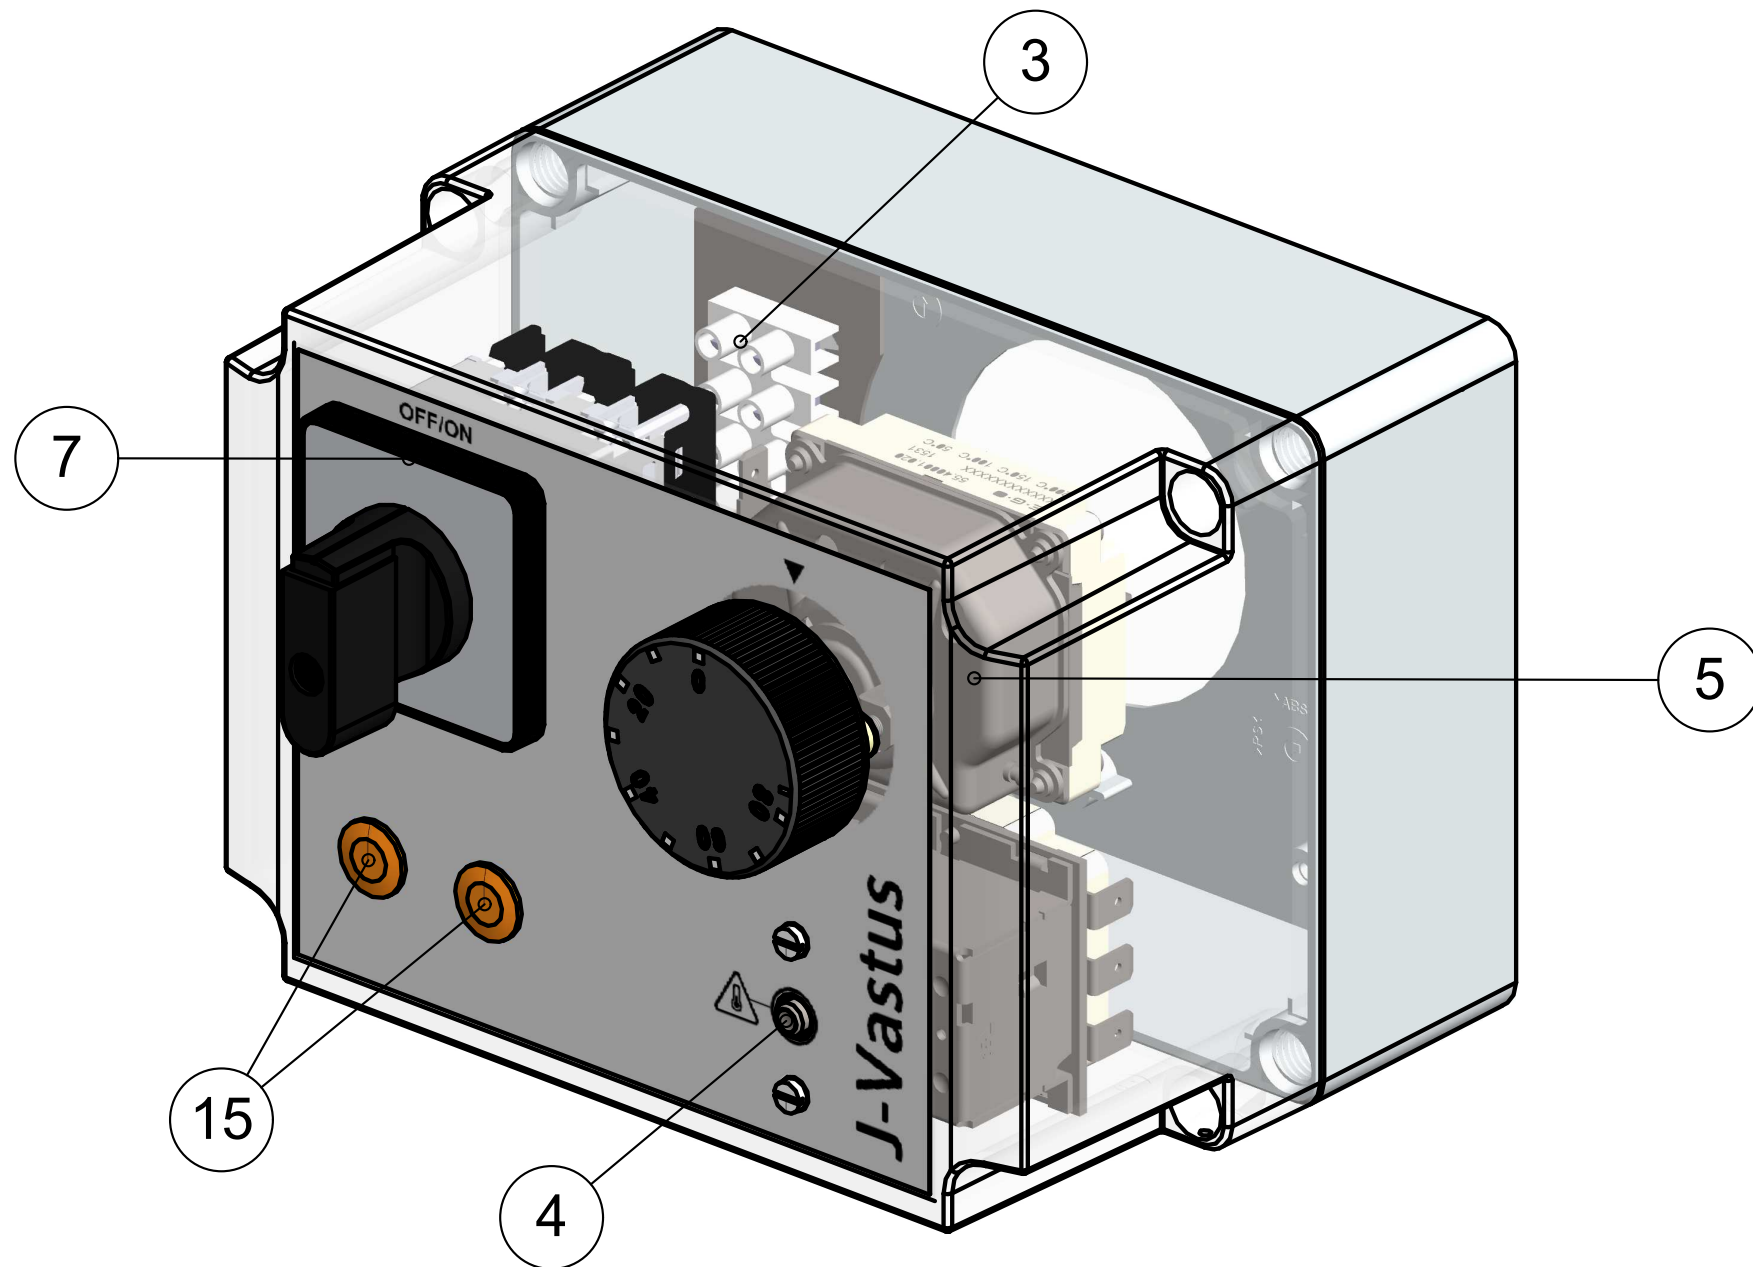

VARAOSAKIRJA
SPARE PARTS

5087014 - J-VASTUS 6000 W 2-PORTAINEN

Valmistettu 2021 ->

Nro Index Nr.	Koodi Code Kode	Kpl Pcs. Pcs.	Nimitys	Description	Beschreibung	Sivu Page Blatt
1	V00808	1	Vastuselementti 6 kW	Heating element 6 kW		
2	P06436	1	J-VASTUS 6-9kW TERMOSTAATTIKOTELO			4

Nro Index Nr.	Koodi Code Kode	Kpl Pcs. Pcs.	Nimitys	Description	Beschreibung	Sivu Page Blatt
3	P06437	1	Johdinsarja	Wiring set		
4	V00812	1	Lämpötila rajoitintermostaatti	Heating thermal limiter		
5	V00811	1	Lämpötilan säätötermostaatti	Heating control thermostat		
7	V00810	1	Pääkytkin	Main switch		
15	V00885	2	Merkkilamppu	Signal lamp		