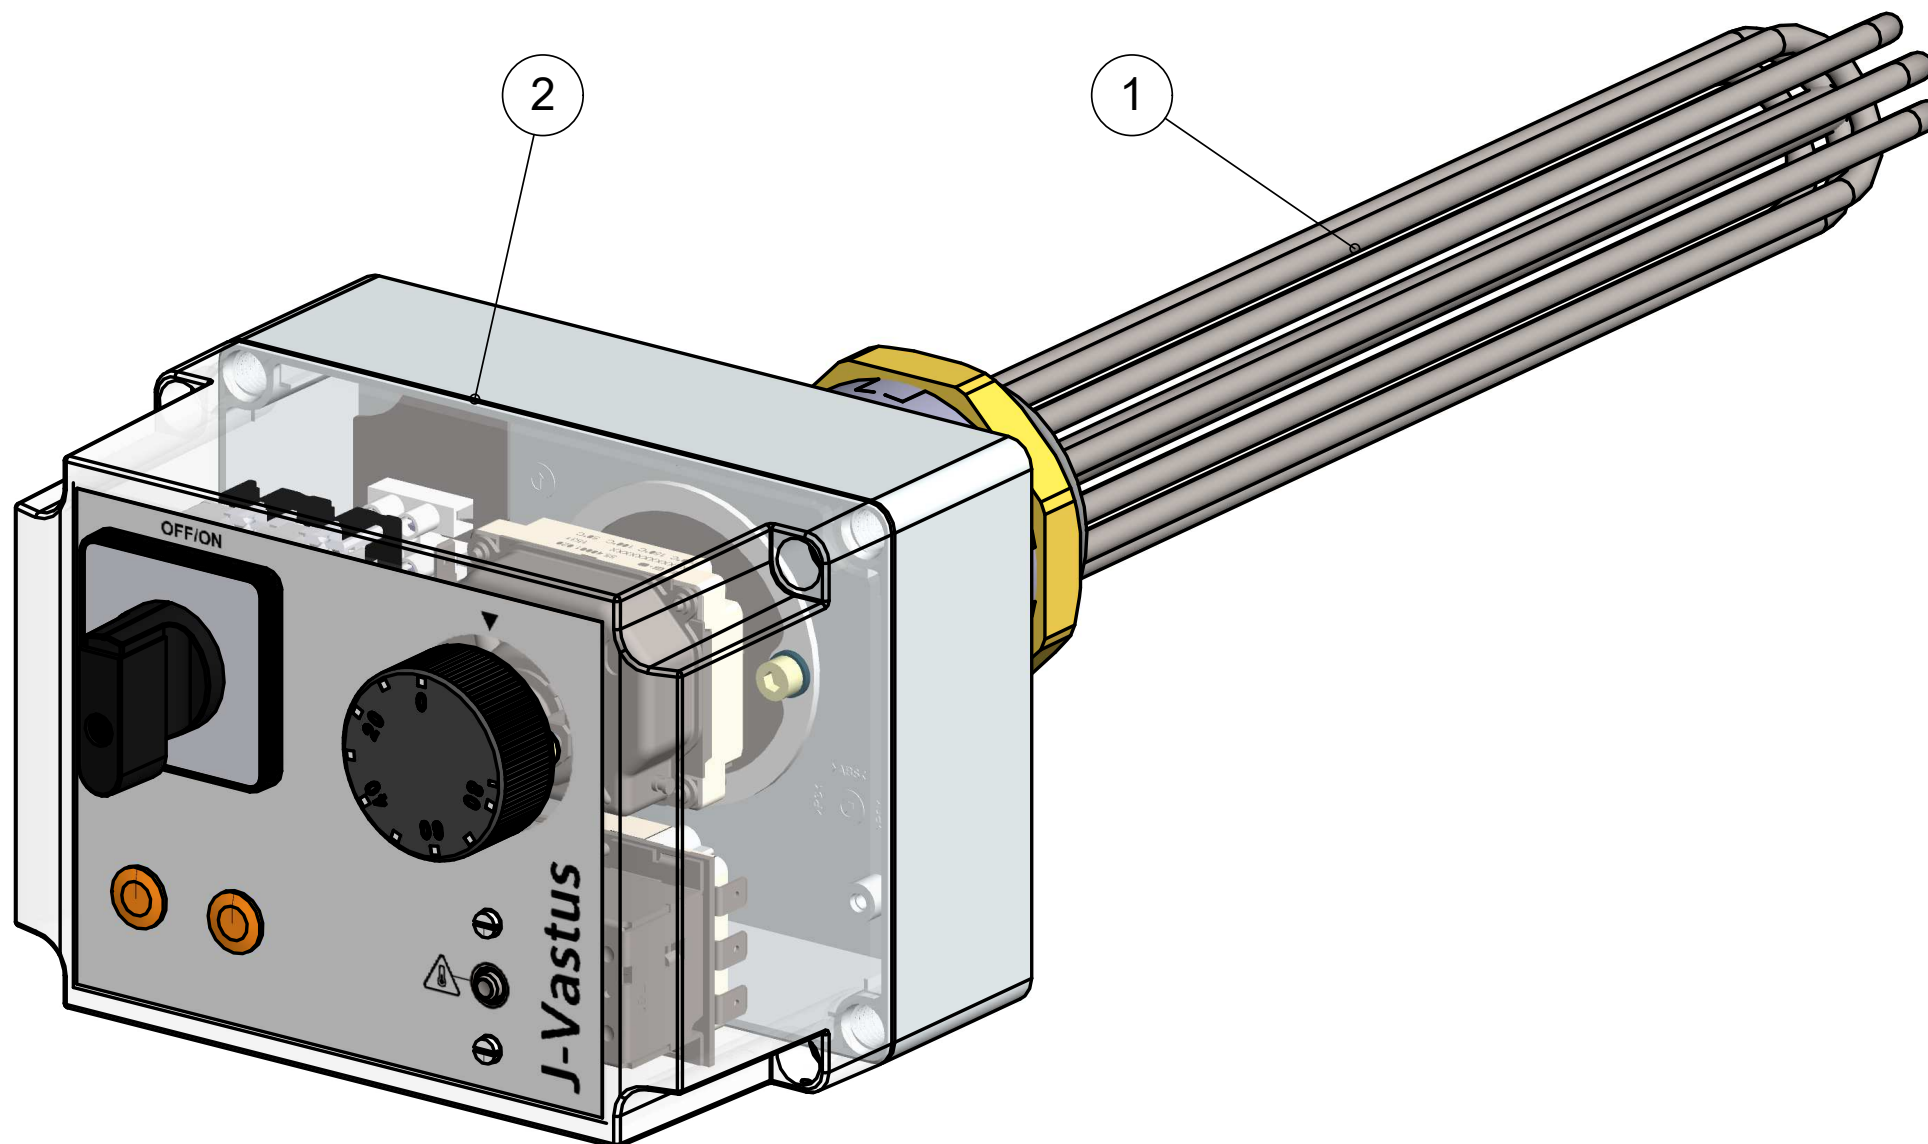

VARAOSAKIRJA
SPARE PARTS

5087014 - J-VASTUS 6000 W 2-PORTAINEN

Valmistettu 2021 ->

Nro Index Nr.	Koodi Code Kode	Kpl Pcs. Pcs.	Nimitys	Description	Beschreibung	Sivu Page Blatt
1	V00808	1	Vastuselementti 6 kW	Heating element 6 kW		
2	P06436	1	J-VASTUS 6-9kW TERMOSTAATTIKOTELO			4

Nro Index Nr.	Koodi Code Kode	Kpl Pcs. Pcs.	Nimitys	Description	Beschreibung	Sivu Page Blatt
3	P06437	1	Johdinsarja	Wiring set		
4	V00812	1	Lämpötila rajoitintermostaatti	Heating thermal limiter		
5	V00811	1	Lämpötilan säätötermostaatti	Heating control thermostat		
7	V00810	1	Pääkytkin	Main switch		
15	V00885	2	Merkkilamppu	Signal lamp		